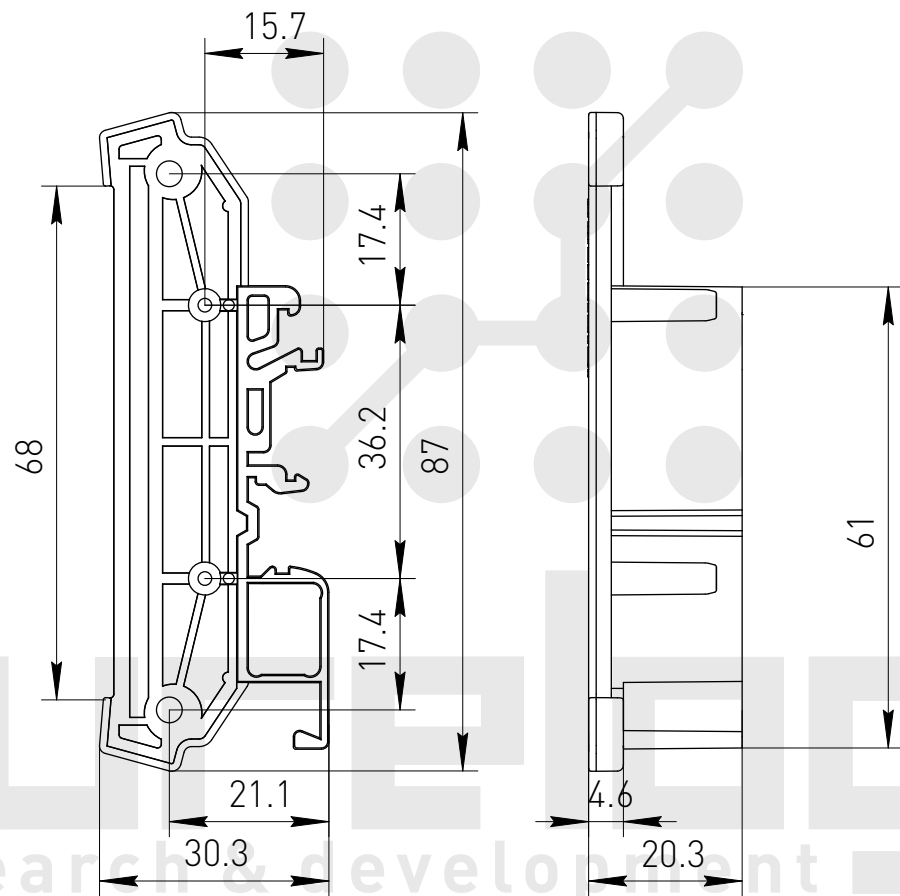

Профиль РСВ пластиковый UM42

Заглушки левая+правая UM42-B

Профиль РСВ пластиковый UM50

Заглушки левая+правая UM50-B

Профиль РСВ пластиковый UM60

Заглушки левая+правая UM60-B

Профиль РСВ пластиковый UM72S

Заглушки левая+правая UM72S-B

Профиль РСВ пластиковый UM72

Заглушки левая+правая UM72-B

Заглушки левая+правая UM72-C

Профиль РСВ пластиковый UM72-D

purelogic
research & development

Профиль РСВ пластиковый UM72-E

purelogic
research & development

Профиль РСВ пластиковый UM72-C1

Профиль РСВ пластиковый UM72-U1

Профиль РСВ пластиковый UM72-C2

Профиль РСВ пластиковый UM72-U2

Профиль РСВ пластиковый UM80

Профиль РСВ пластиковый UM80-B

Профиль РСВ пластиковый UM90

Профиль РСВ пластиковый UM90-B

Профиль РСВ пластиковый UM90S

Профиль РСВ пластиковый UM90S-B

Профиль РСВ пластиковый UM100

Крепеж профиля UM100-D

purelogic
research & development

Крепеж на DIN-рейку UM100-E