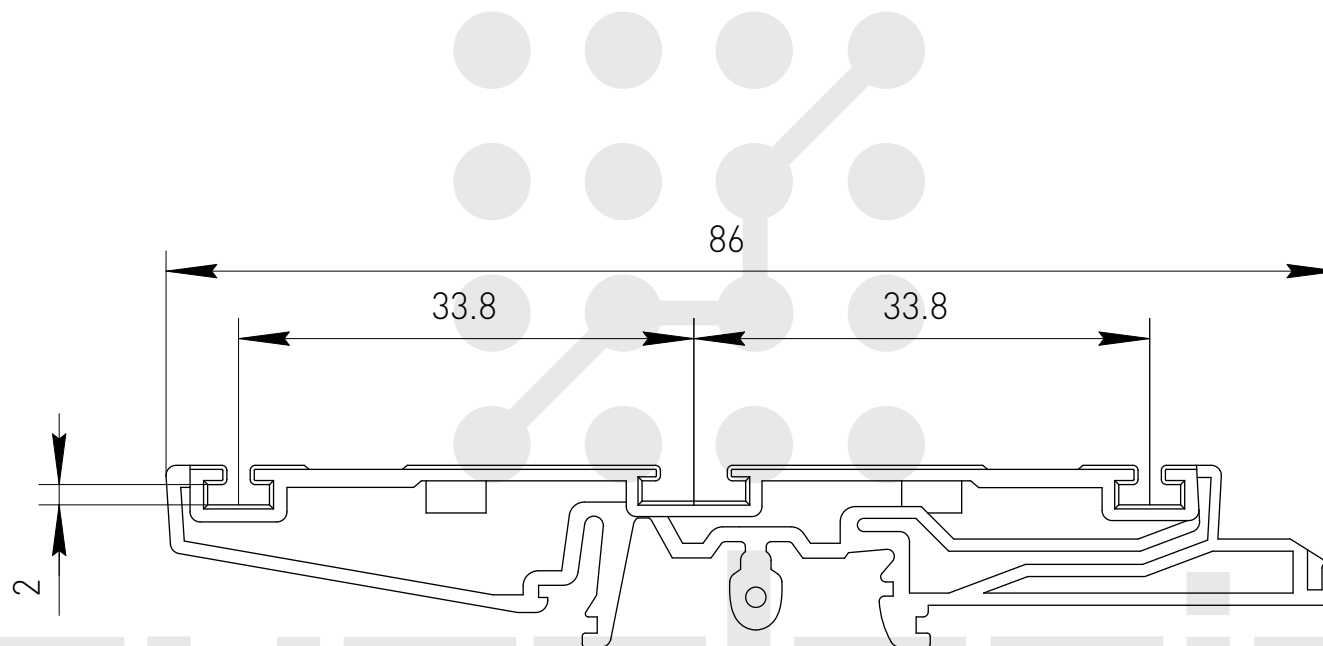

Профиль РСВ пластиковый UM72

Заглушки левая+правая UM72-B

Заглушки левая+правая UM72-C

Профиль РСВ пластиковый UM72-D

purelogic
research & development

Профиль РСВ пластиковый UM72-E

purelogic
research & development

Профиль РСВ пластиковый UM72-C1

Профиль РСВ пластиковый UM72-U1

Профиль РСВ пластиковый UM72-C2

Профиль РСВ пластиковый UM72-U2

Профиль РСВ пластиковый UM80

Профиль РСВ пластиковый UM80-B

Профиль РСВ пластиковый UM90

Профиль РСВ пластиковый UM90-B

Профиль РСВ пластиковый UM90S

Профиль РСВ пластиковый UM90S-B

Профиль РСВ пластиковый UM100

Крепеж профиля UM100-D

purelogic
research & development

Крепеж на DIN-рейку UM100-E