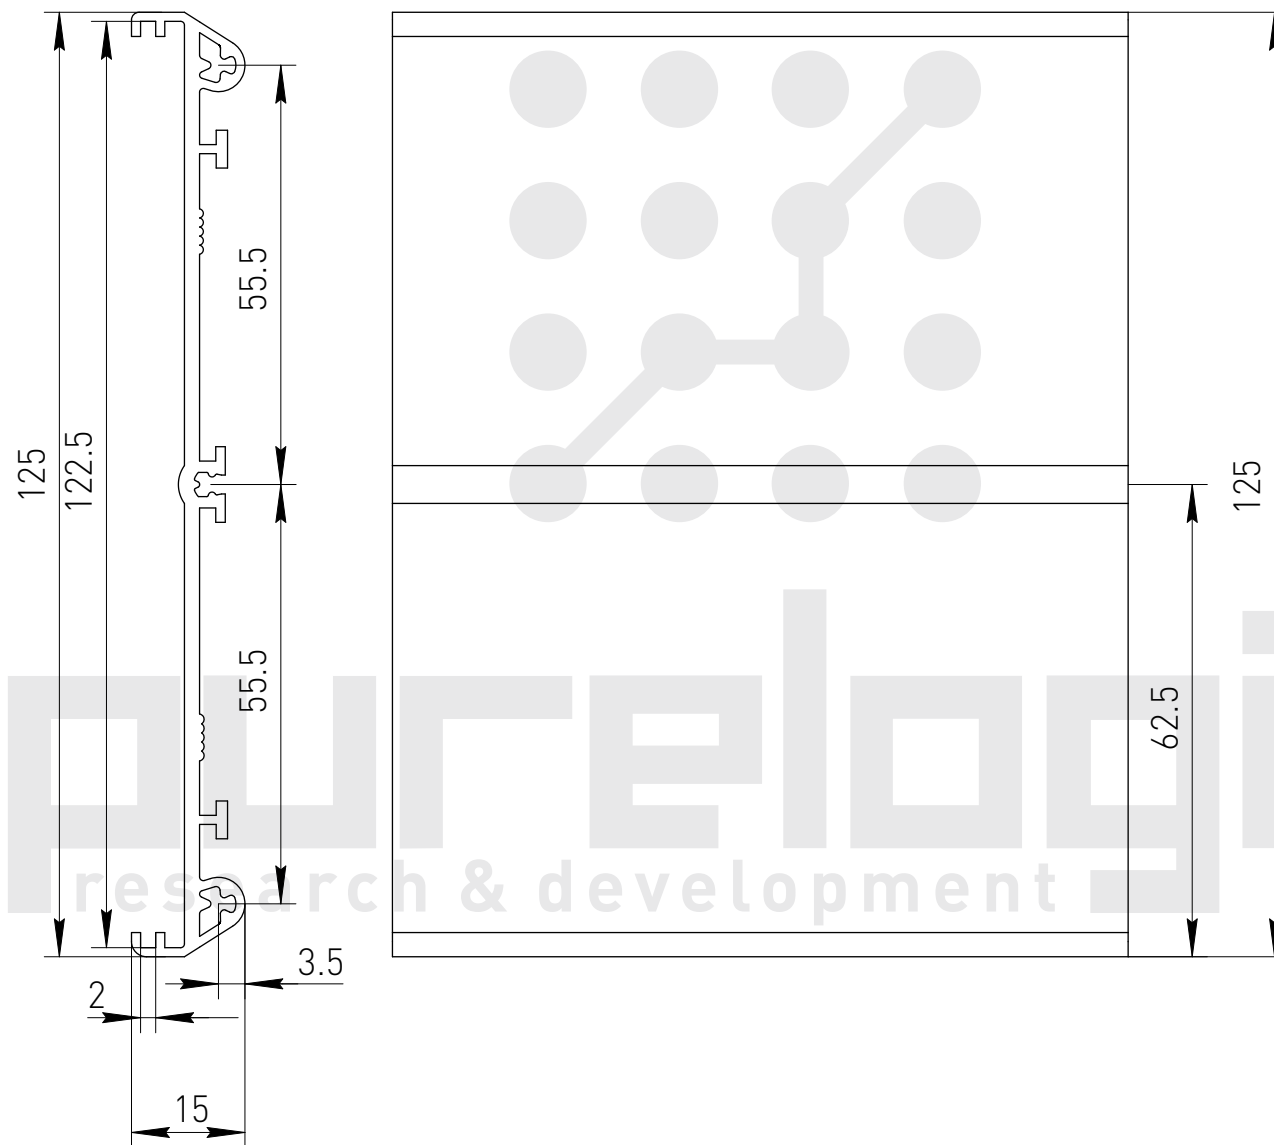

Крышка защитная UM108-U1

purelogic
research & development

Заглушки левая+правая UM108-C2

Крышка защитная UM108-U2

Заглушки левая+правая UM108-C3

Крышка защитная UM108-U3

Профиль РСВ пластиковый UM122

Заглушки левая+правая UM122-B