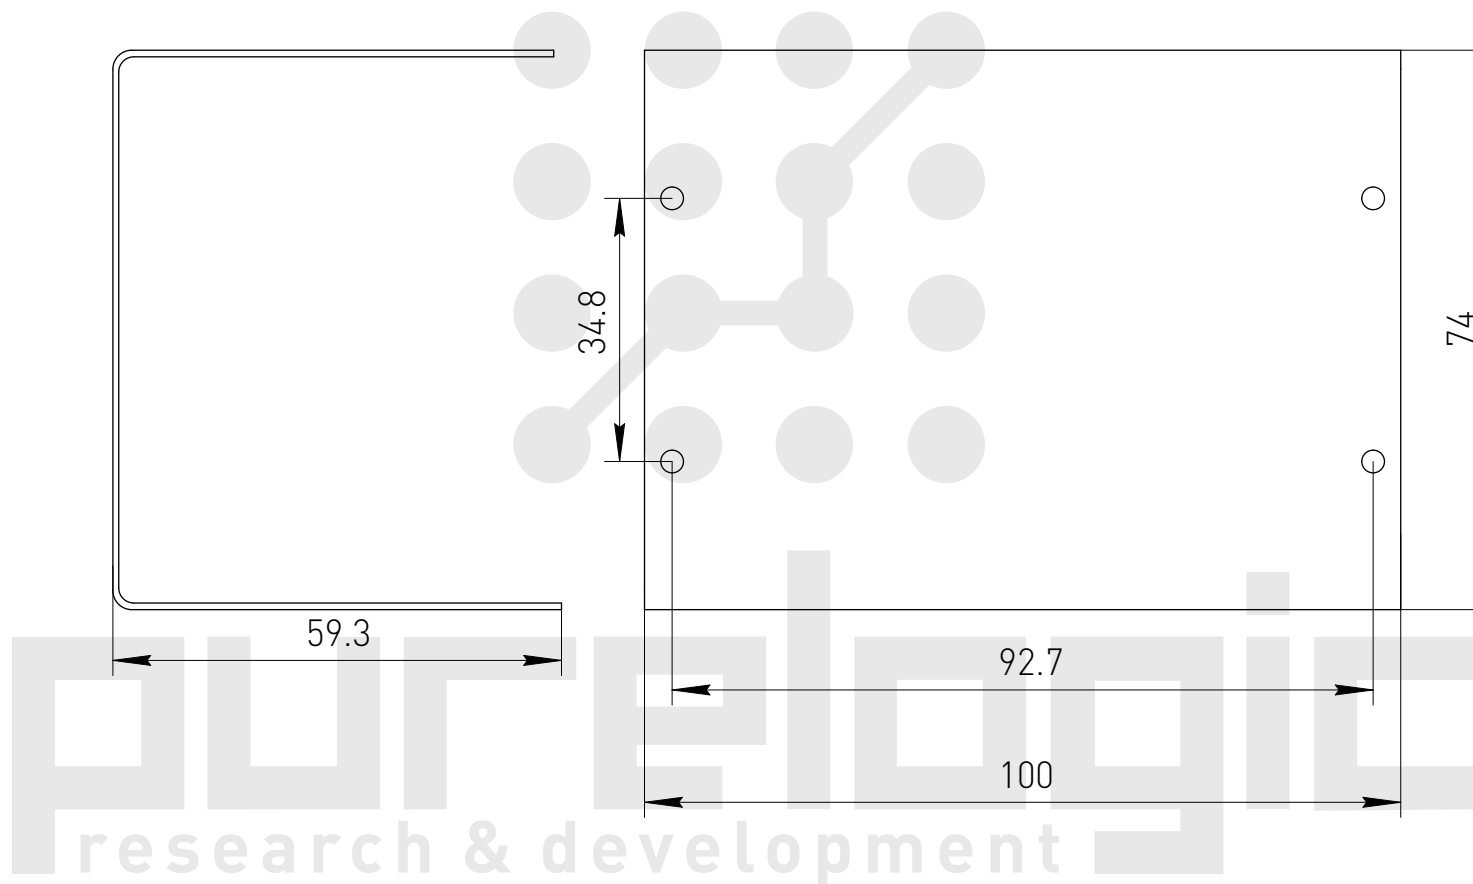

Крышка защитная UM100-U3