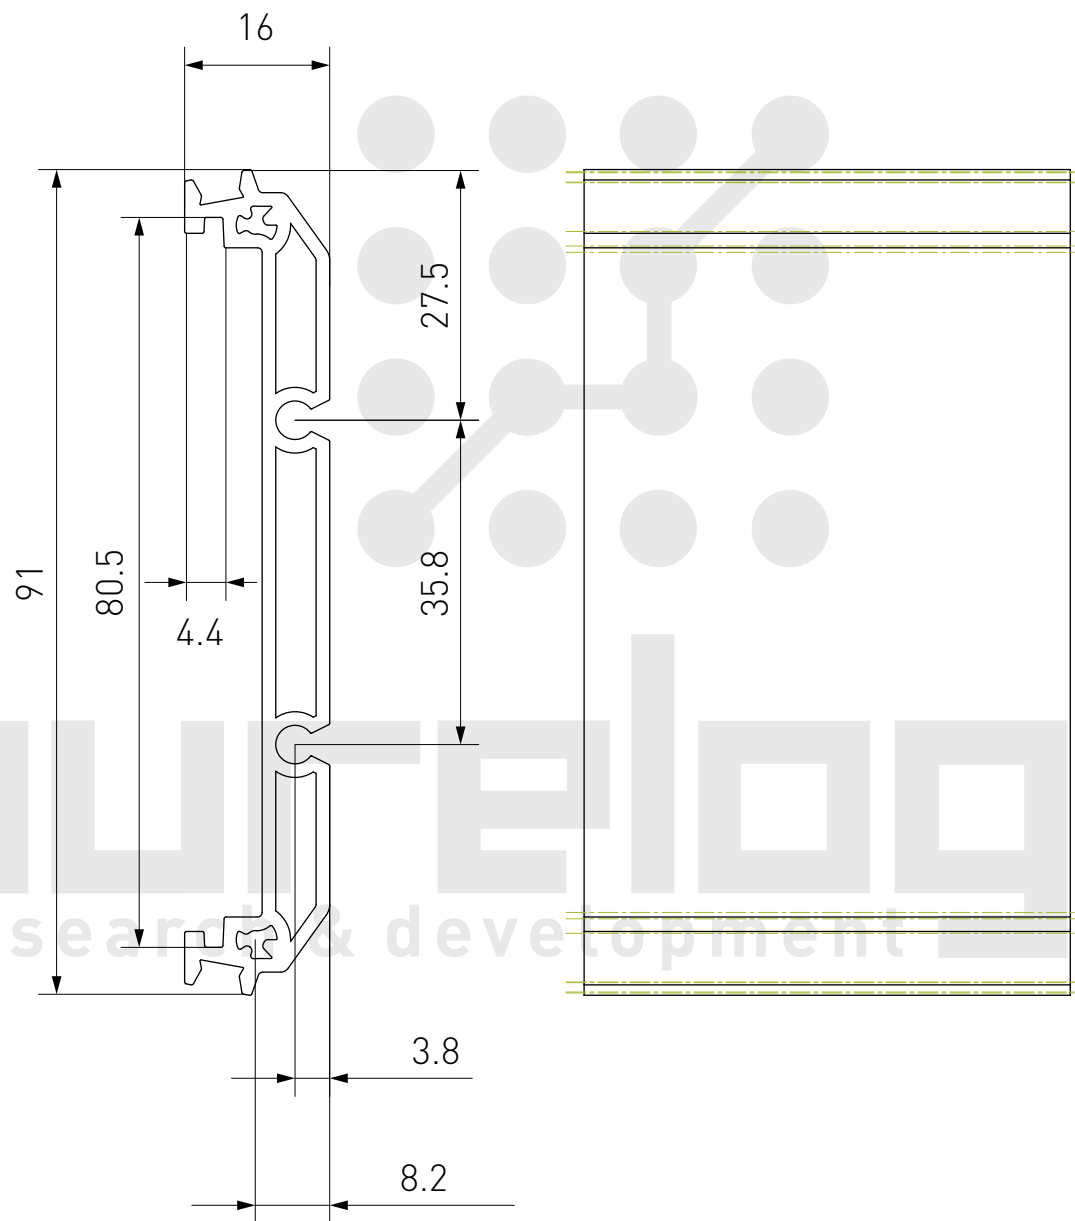

Профиль РСВ пластиковый UM72-C1

Профиль РСВ пластиковый UM72-U1

Профиль РСВ пластиковый UM72-C2

Профиль РСВ пластиковый UM72-U2

Профиль РСВ пластиковый UM80

Профиль РСВ пластиковый UM80-B

Профиль РСВ пластиковый UM90

Профиль РСВ пластиковый UM90-B

Профиль РСВ пластиковый UM90S

Профиль РСВ пластиковый UM90S-B

Профиль РСВ пластиковый UM100

Крепеж профиля UM100-D

purelogic
research & development

Крепеж на DIN-рейку UM100-E