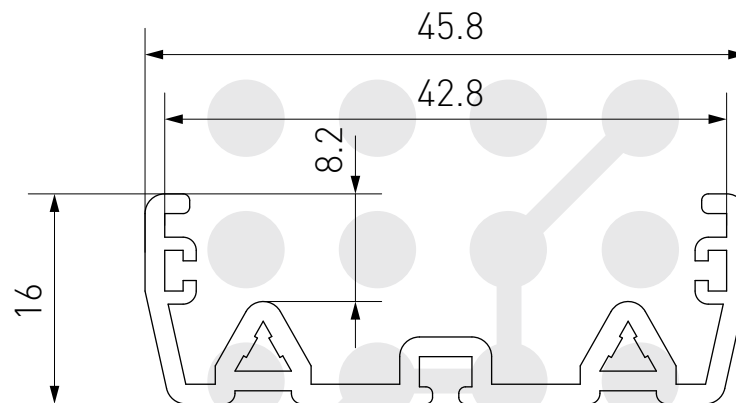

Профиль РСВ пластиковый UM42

Заглушки левая+правая UM42-B

Профиль РСВ пластиковый UM50

Заглушки левая+правая UM50-B

Профиль РСВ пластиковый UM60

Заглушки левая+правая UM60-B

Профиль РСВ пластиковый UM72S

Заглушки левая+правая UM72S-B

Профиль РСВ пластиковый UM72

Заглушки левая+правая UM72-B

Заглушки левая+правая UM72-C

Профиль РСВ пластиковый UM72-D

purelogic
research & development

Профиль РСВ пластиковый UM72-E

purelogic
research & development

Профиль РСВ пластиковый UM72-C1

Профиль РСВ пластиковый UM72-U1

Профиль РСВ пластиковый UM72-C2

Профиль РСВ пластиковый UM72-U2

Профиль РСВ пластиковый UM80

Профиль РСВ пластиковый UM80-B

Профиль РСВ пластиковый UM90

Профиль РСВ пластиковый UM90-B

Профиль РСВ пластиковый UM90S

Профиль РСВ пластиковый UM90S-B

Профиль РСВ пластиковый UM100

Крепеж профиля UM100-D

purelogic
research & development

Крепеж на DIN-рейку UM100-E