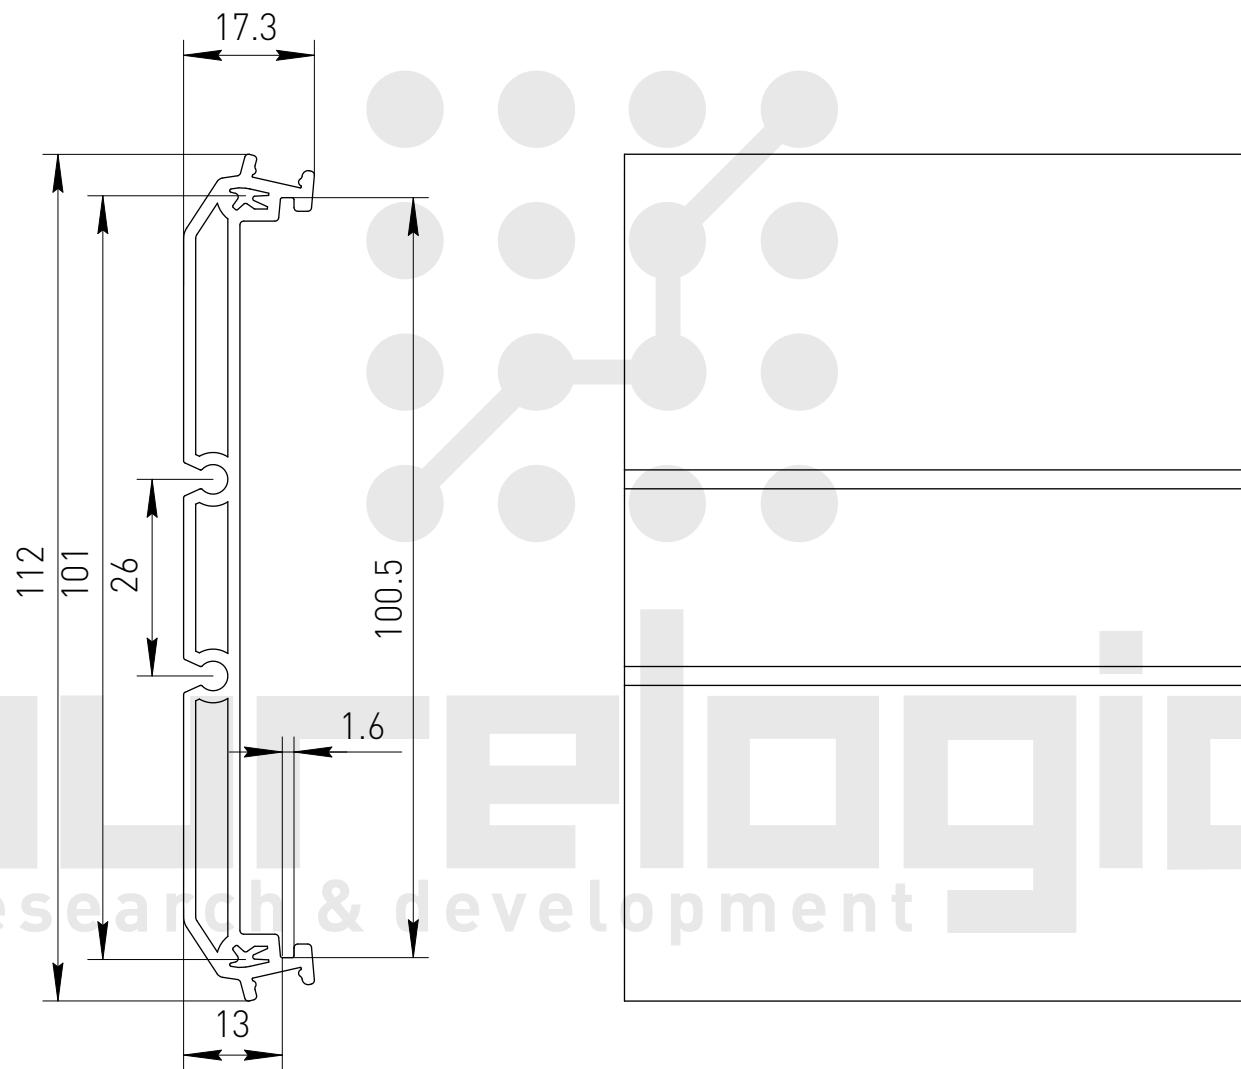

Заглушки левая+правая UM100-B

Заглушки левая+правая UM100-C

Заглушка для пластикового профиля UM100-C1

Крышка защитная UM100-U1

purelogic
research & development

Заглушка для пластикового профиля UM100-C2

Крышка защитная UM100-U2

Заглушка для пластикового профиля UM100-C3

Крышка защитная UM100-U3

Профиль РСВ пластиковый UM100S

Заглушки левая+правая UM100S-B

Профиль РСВ пластиковый UM107S

Заглушки левая+правая UM107S-B

Заглушки левая+правая UM108-C1