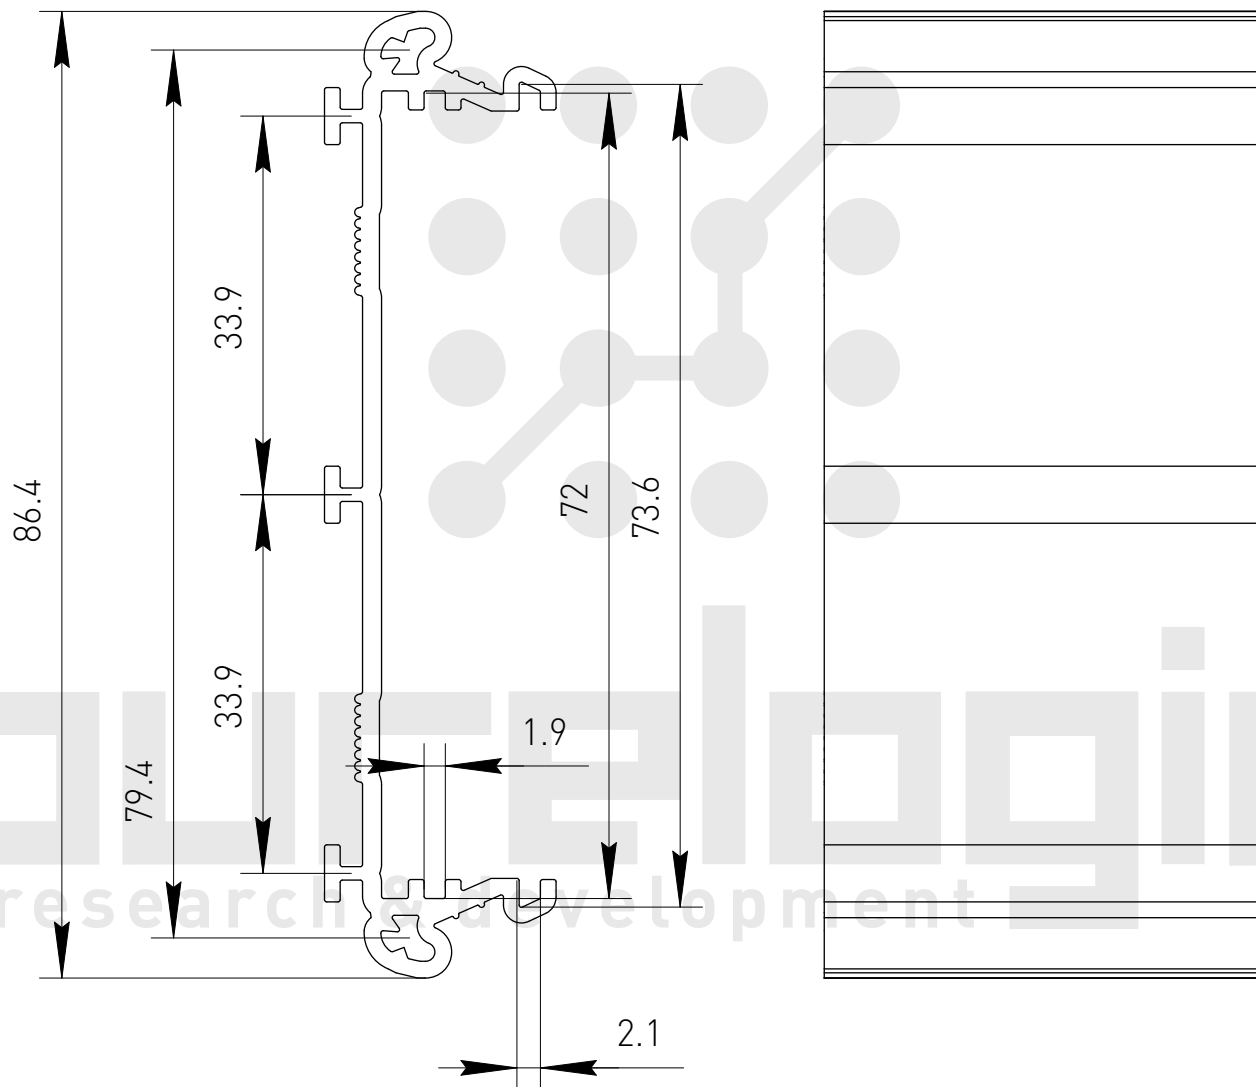

Профиль РСВ пластиковый UM42

Заглушки левая+правая UM42-B

Профиль РСВ пластиковый UM50

Заглушки левая+правая UM50-B

Профиль РСВ пластиковый UM60

Заглушки левая+правая UM60-B

Профиль РСВ пластиковый UM72S

Заглушки левая+правая UM72S-B

Профиль РСВ пластиковый UM72

Заглушки левая+правая UM72-B

Заглушки левая+правая UM72-C

Профиль РСВ пластиковый UM72-D

purelogic
research & development

Профиль РСВ пластиковый UM72-E

purelogic
research & development

Профиль РСВ пластиковый UM72-C1

Профиль РСВ пластиковый UM72-U1

Профиль РСВ пластиковый UM72-C2

Профиль РСВ пластиковый UM72-U2

Профиль РСВ пластиковый UM80

Профиль РСВ пластиковый UM80-B

Профиль РСВ пластиковый UM90

Профиль РСВ пластиковый UM90-B

Профиль РСВ пластиковый UM90S

Профиль РСВ пластиковый UM90S-B

Профиль РСВ пластиковый UM100

Крепеж профиля UM100-D

purelogic
research & development

Крепеж на DIN-рейку UM100-E