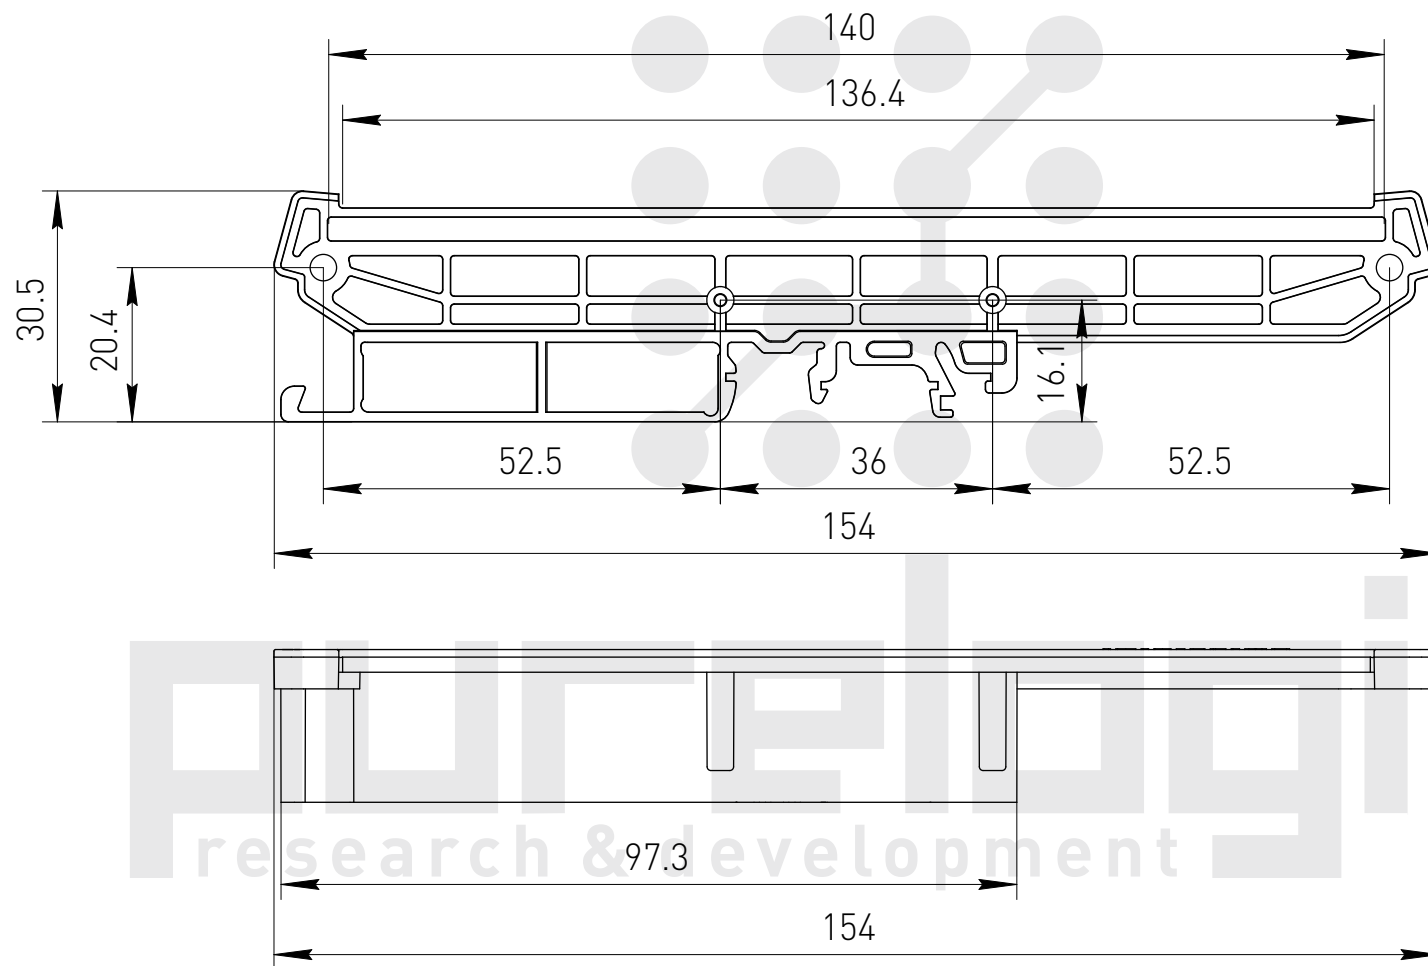

Крепеж на DIN-рейку UM122-E

Заглушки левая+правая UM122-C

Крышка защитная UM122-U

Заглушки левая+правая UM140-B

Профиль ПВХ пластиковый UM140

Профиль ПВХ пластиковый UM72E, заглушка UM72E-B