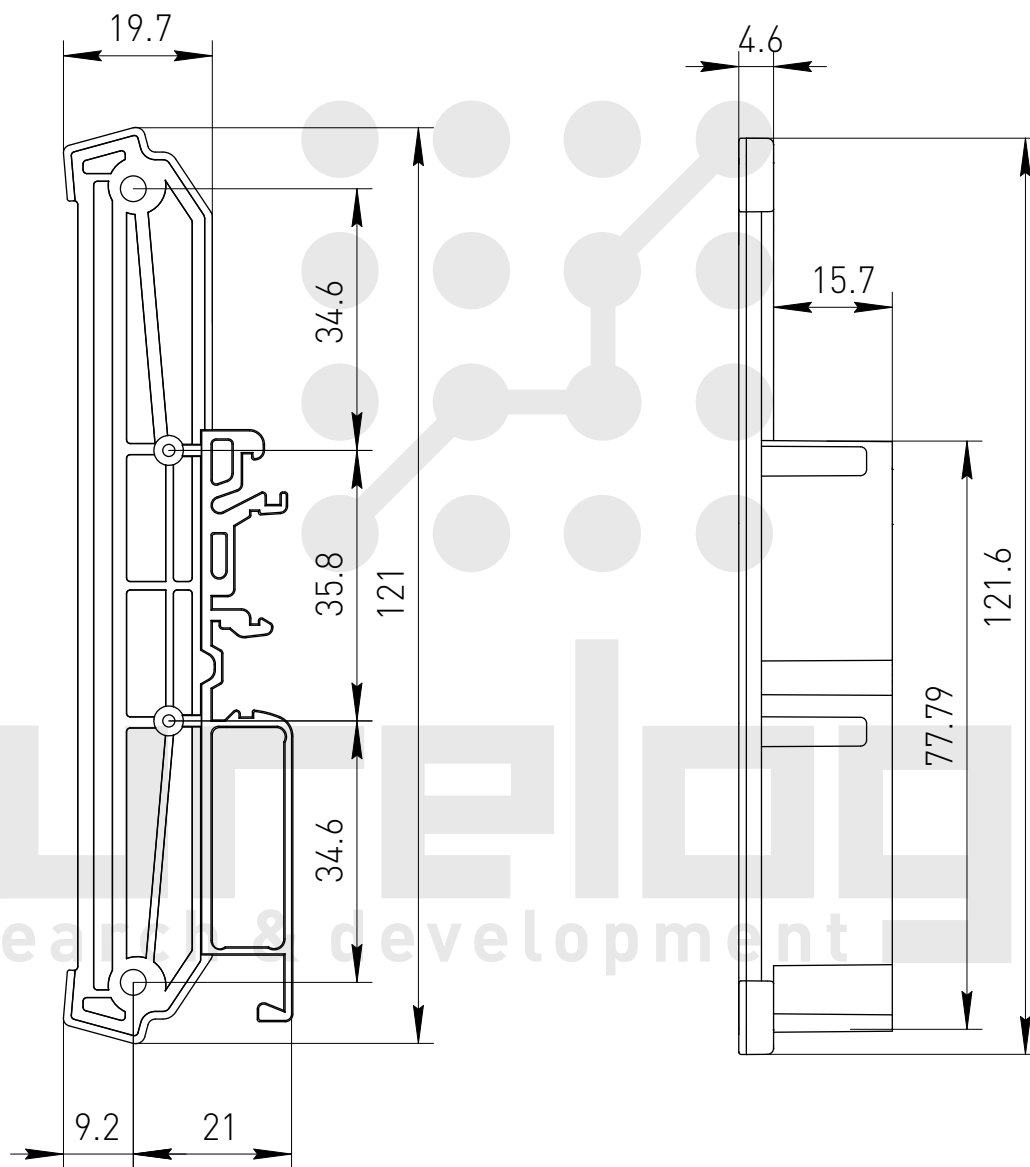

Заглушка для пластикового профиля UM100-C3

Крышка защитная UM100-U3

Профиль РСВ пластиковый UM100S

Заглушки левая+правая UM100S-B

Профиль РСВ пластиковый UM107S

Заглушки левая+правая UM107S-B

Заглушки левая+правая UM108-C1