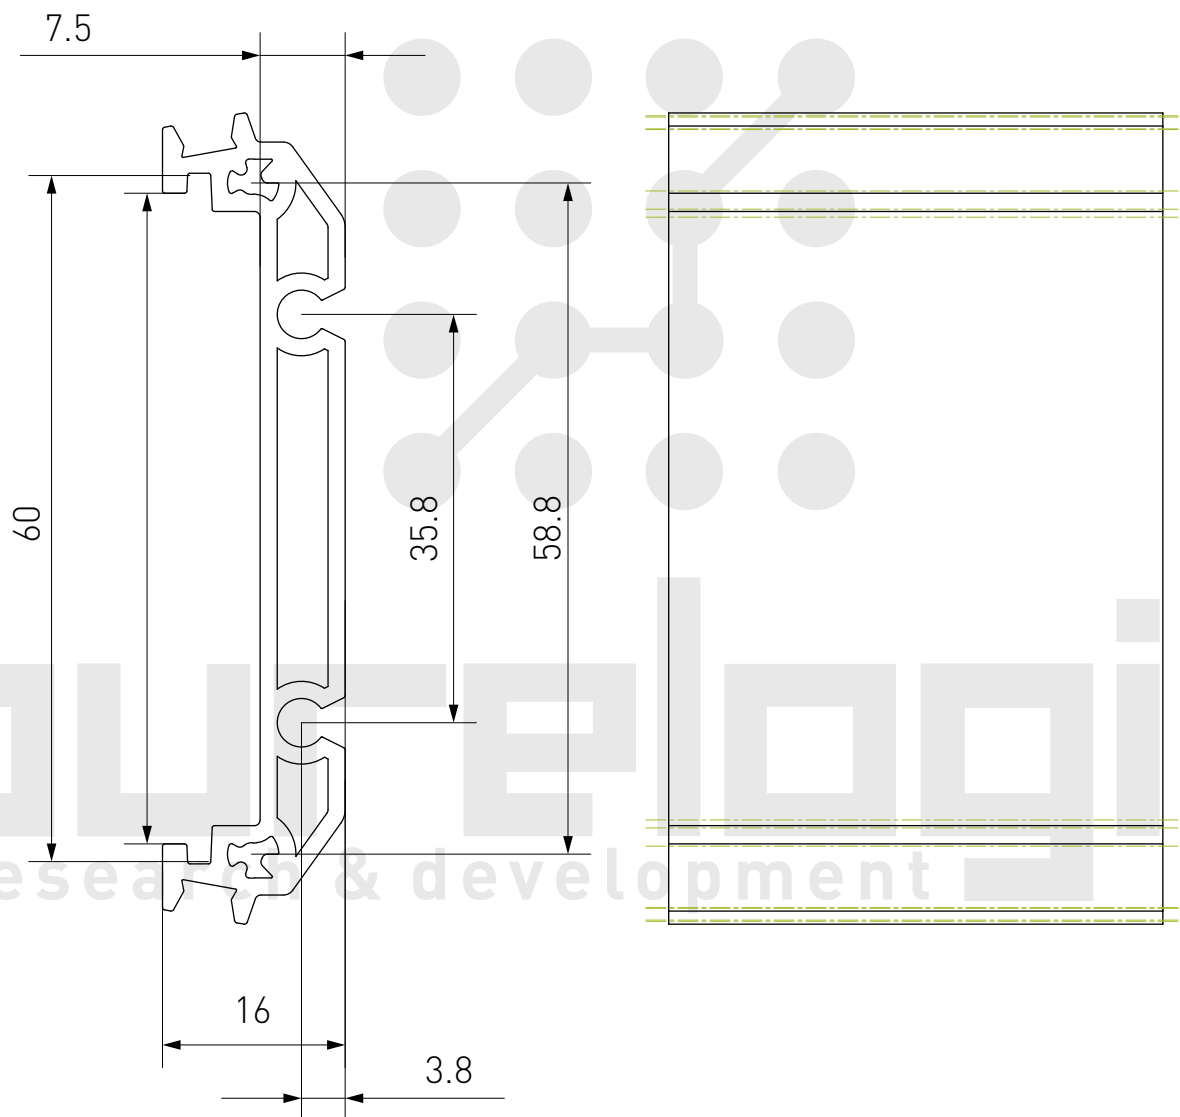

Профиль РСВ пластиковый UM42

Заглушки левая+правая UM42-B

Профиль РСВ пластиковый UM50

Заглушки левая+правая UM50-B

Профиль РСВ пластиковый UM60

Заглушки левая+правая UM60-B

Профиль РСВ пластиковый UM72S

Заглушки левая+правая UM72S-B

Профиль РСВ пластиковый UM72

Заглушки левая+правая UM72-B

Заглушки левая+правая UM72-C

Профиль РСВ пластиковый UM72-D

purelogic
research & development

Профиль РСВ пластиковый UM72-E

purelogic
research & development

Профиль РСВ пластиковый UM72-C1

Профиль РСВ пластиковый UM72-U1

Профиль РСВ пластиковый UM72-C2

Профиль РСВ пластиковый UM72-U2

Профиль РСВ пластиковый UM80

Профиль РСВ пластиковый UM80-B

Профиль РСВ пластиковый UM90

Профиль РСВ пластиковый UM90-B

Профиль РСВ пластиковый UM90S

Профиль РСВ пластиковый UM90S-B

Профиль РСВ пластиковый UM100

Крепеж профиля UM100-D

purelogic
research & development

Крепеж на DIN-рейку UM100-E