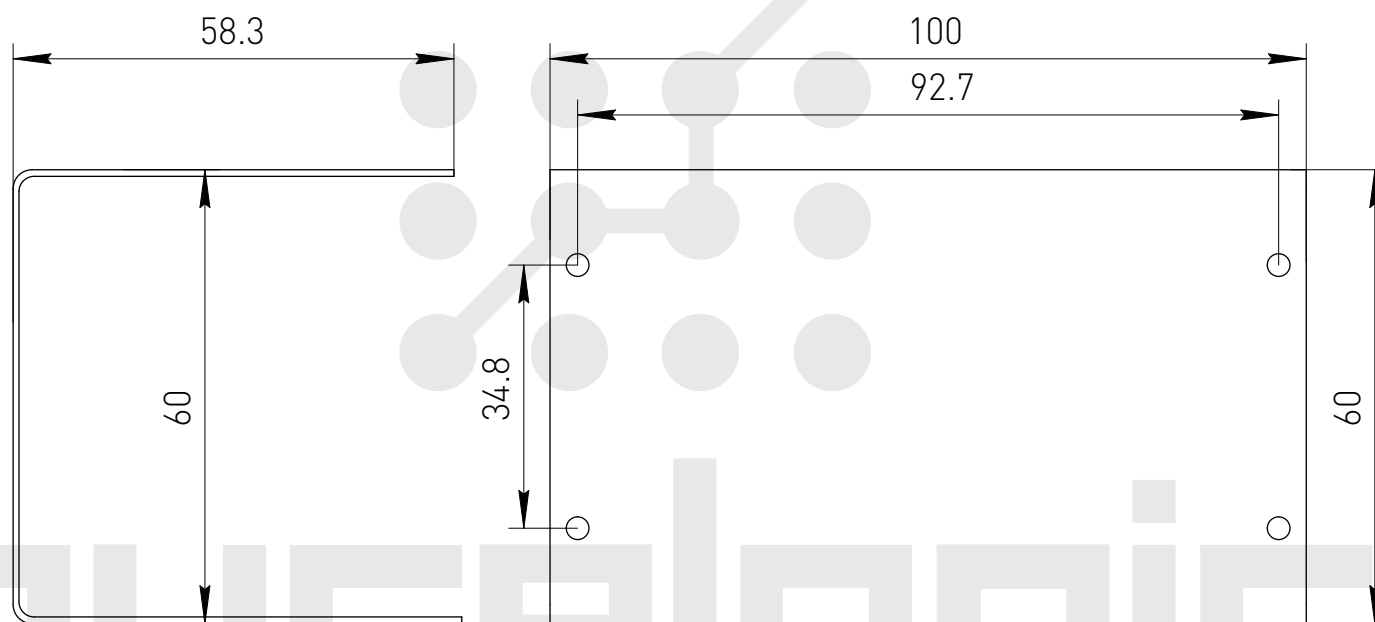

Крышка защитная UM108-U1

purelogic
research & development

Заглушки левая+правая UM108-C2

Крышка защитная UM108-U2

Заглушки левая+правая UM108-C3

Крышка защитная UM108-U3

Профиль РСВ пластиковый UM122

Заглушки левая+правая UM122-B