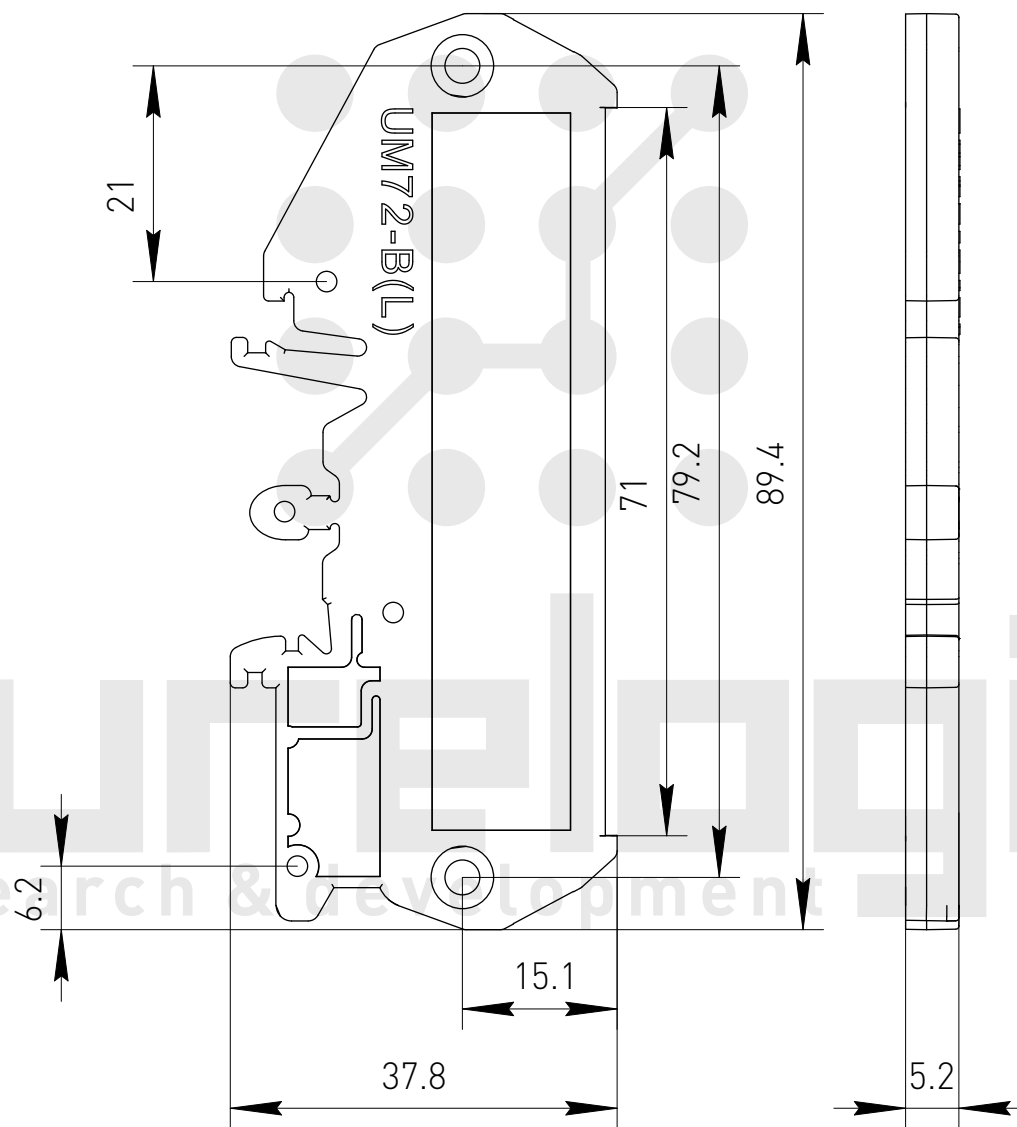

Профиль РСВ пластиковый UM42

Заглушки левая+правая UM42-B

Профиль РСВ пластиковый UM50

Заглушки левая+правая UM50-B

Профиль РСВ пластиковый UM60

Заглушки левая+правая UM60-B

Профиль РСВ пластиковый UM72S

Заглушки левая+правая UM72S-B

Профиль РСВ пластиковый UM72

Заглушки левая+правая UM72-B

Заглушки левая+правая UM72-C

Профиль РСВ пластиковый UM72-D

purelogic
research & development

Профиль РСВ пластиковый UM72-E

purelogic
research & development

Профиль РСВ пластиковый UM72-C1

Профиль РСВ пластиковый UM72-U1

Профиль РСВ пластиковый UM72-C2

Профиль РСВ пластиковый UM72-U2

Профиль РСВ пластиковый UM80

Профиль РСВ пластиковый UM80-B

Профиль РСВ пластиковый UM90

Профиль РСВ пластиковый UM90-B

Профиль РСВ пластиковый UM90S

Профиль РСВ пластиковый UM90S-B

Профиль РСВ пластиковый UM100

Крепеж профиля UM100-D

purelogic
research & development

Крепеж на DIN-рейку UM100-E