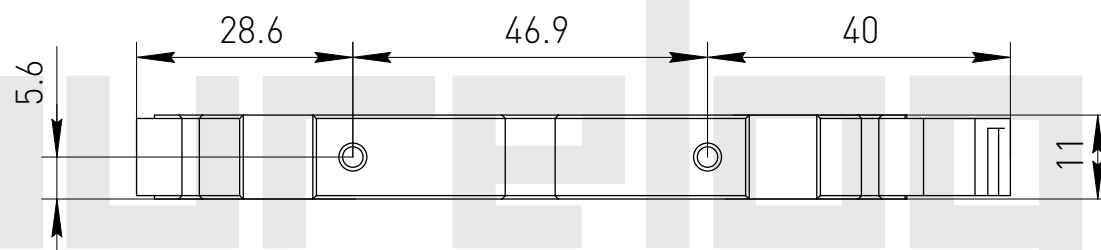

Крепеж на DIN-рейку UM122-E