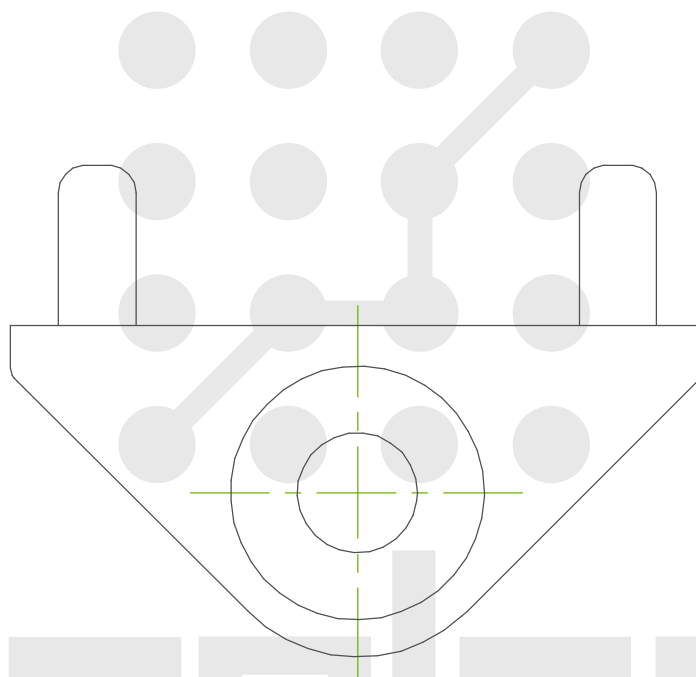

Профиль РСВ пластиковый UM72-C1

Профиль РСВ пластиковый UM72-U1

Профиль РСВ пластиковый UM72-C2

Профиль РСВ пластиковый UM72-U2

Профиль РСВ пластиковый UM80

Профиль РСВ пластиковый UM80-B

Профиль РСВ пластиковый UM90

Профиль РСВ пластиковый UM90-B

Профиль РСВ пластиковый UM90S

Профиль РСВ пластиковый UM90S-B

Профиль РСВ пластиковый UM100

Крепеж профиля UM100-D

purelogic
research & development

Крепеж на DIN-рейку UM100-E

Заглушки левая+правая UM100-B

Заглушки левая+правая UM100-C

Заглушка для пластикового профиля UM100-C1

Крышка защитная UM100-U1

purelogic
research & development

Заглушка для пластикового профиля UM100-C2

Крышка защитная UM100-U2