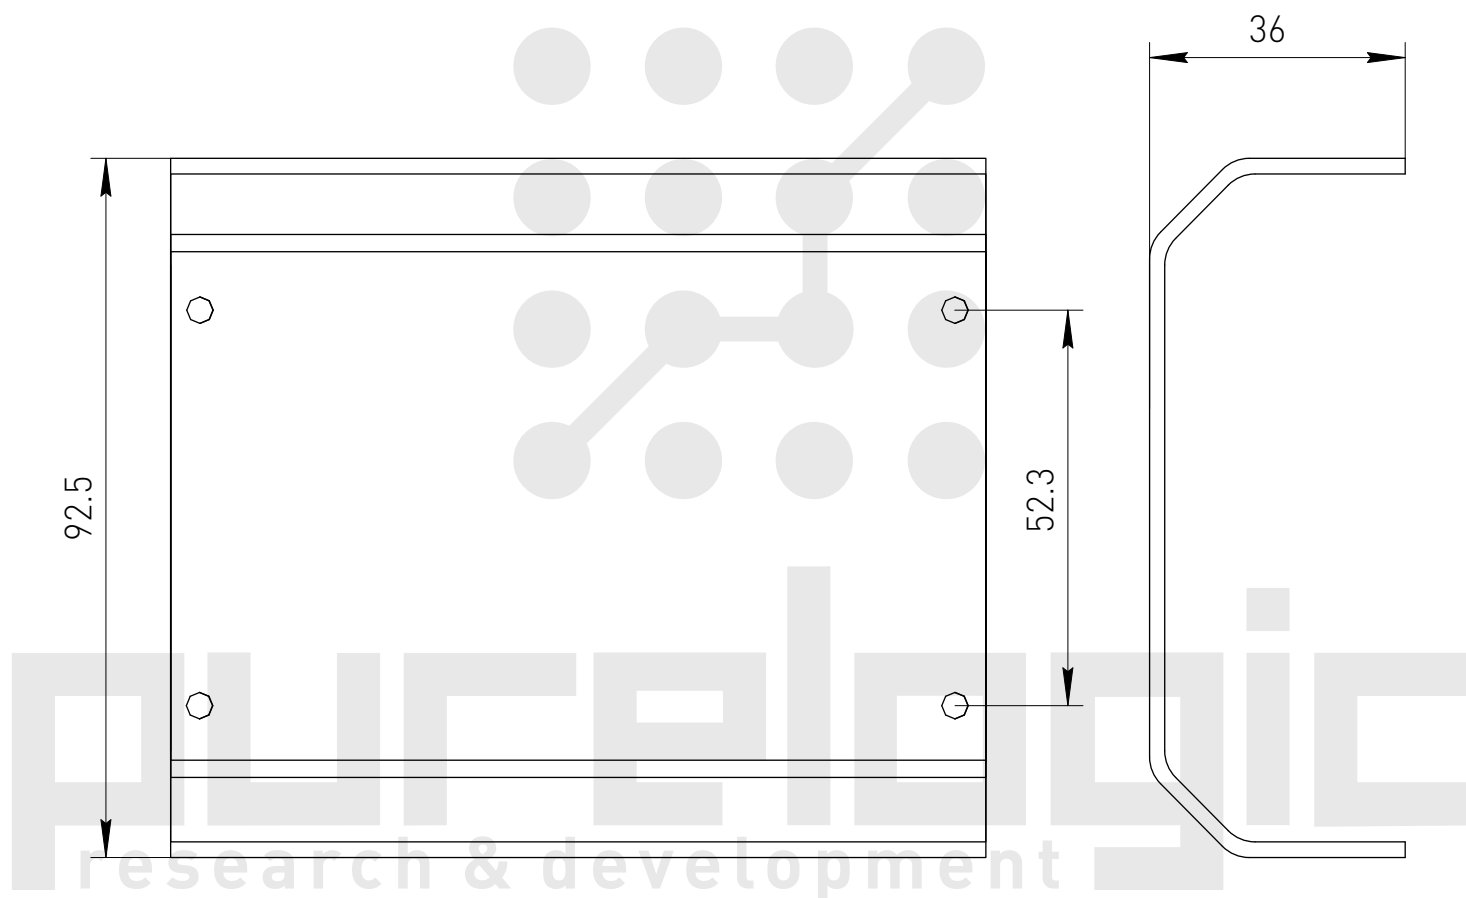

Крышка защитная UM122-U