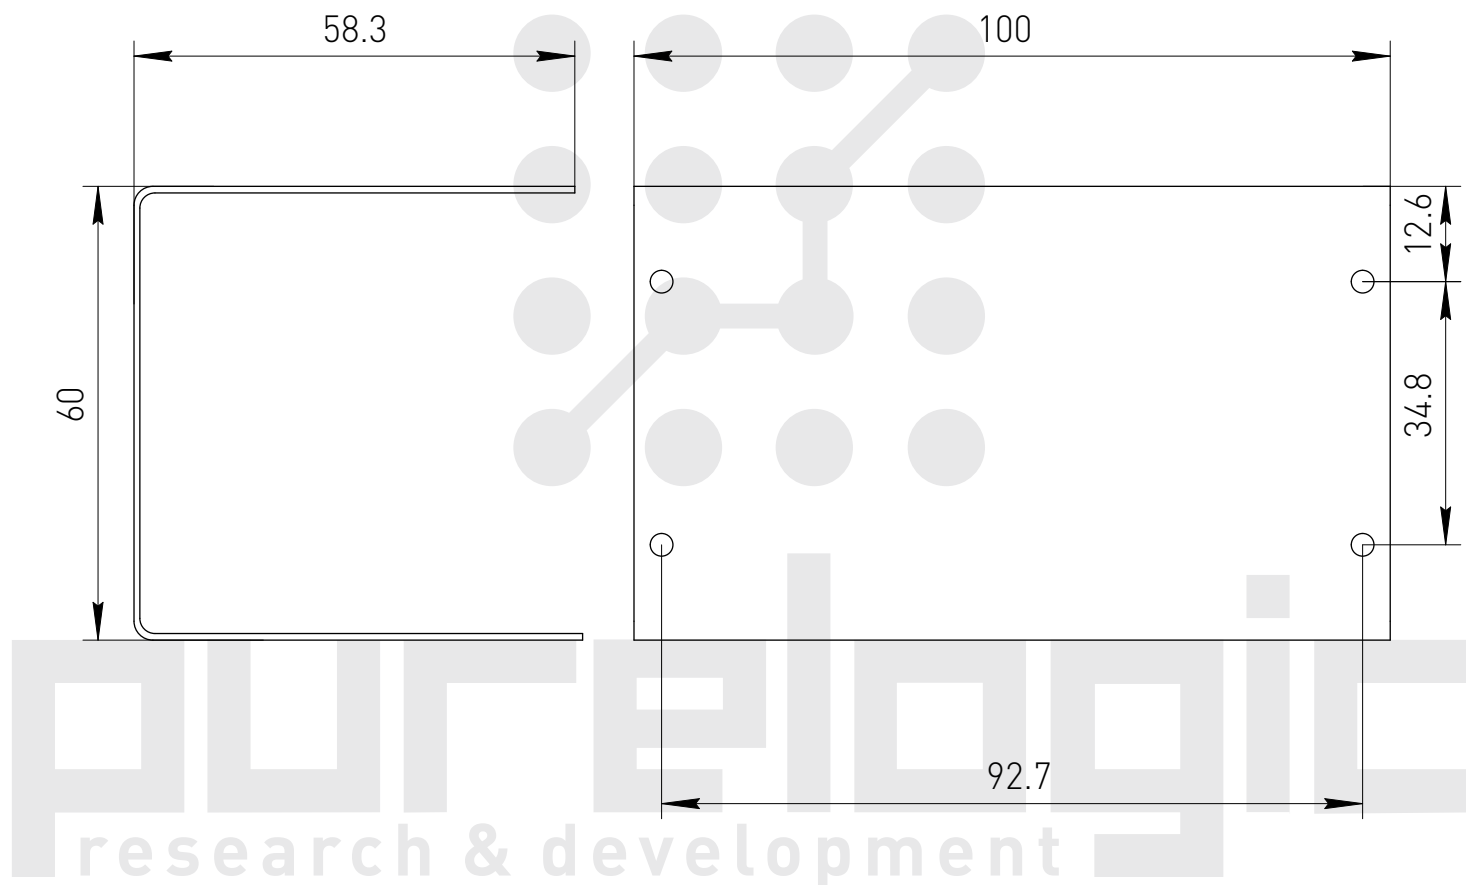

Заглушки левая+правая UM100-B

Заглушки левая+правая UM100-C

Заглушка для пластикового профиля UM100-C1

Крышка защитная UM100-U1

purelogic
research & development

Заглушка для пластикового профиля UM100-C2

Крышка защитная UM100-U2