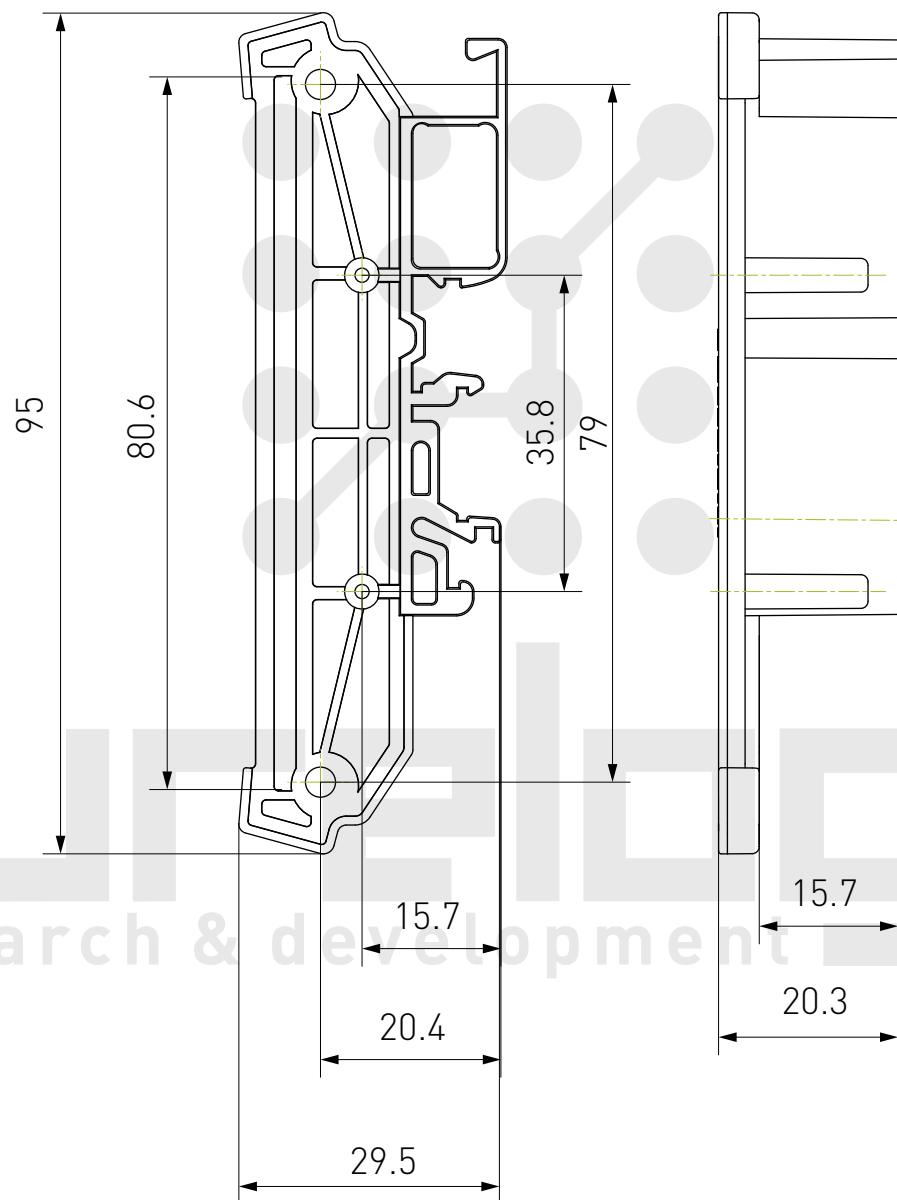

Профиль РСВ пластиковый UM42

Заглушки левая+правая UM42-B

Профиль РСВ пластиковый UM50

Заглушки левая+правая UM50-B

Профиль РСВ пластиковый UM60

Заглушки левая+правая UM60-B

Профиль РСВ пластиковый UM72S

Заглушки левая+правая UM72S-B

Профиль РСВ пластиковый UM72

Заглушки левая+правая UM72-B

Заглушки левая+правая UM72-C

Профиль РСВ пластиковый UM72-D

purelogic
research & development

Профиль РСВ пластиковый UM72-E

purelogic
research & development

Профиль РСВ пластиковый UM72-C1

Профиль РСВ пластиковый UM72-U1

Профиль РСВ пластиковый UM72-C2

Профиль РСВ пластиковый UM72-U2

Профиль РСВ пластиковый UM80

Профиль РСВ пластиковый UM80-B

Профиль РСВ пластиковый UM90

Профиль РСВ пластиковый UM90-B

Профиль РСВ пластиковый UM90S

Профиль РСВ пластиковый UM90S-B

Профиль РСВ пластиковый UM100

Крепеж профиля UM100-D

purelogic
research & development

Крепеж на DIN-рейку UM100-E