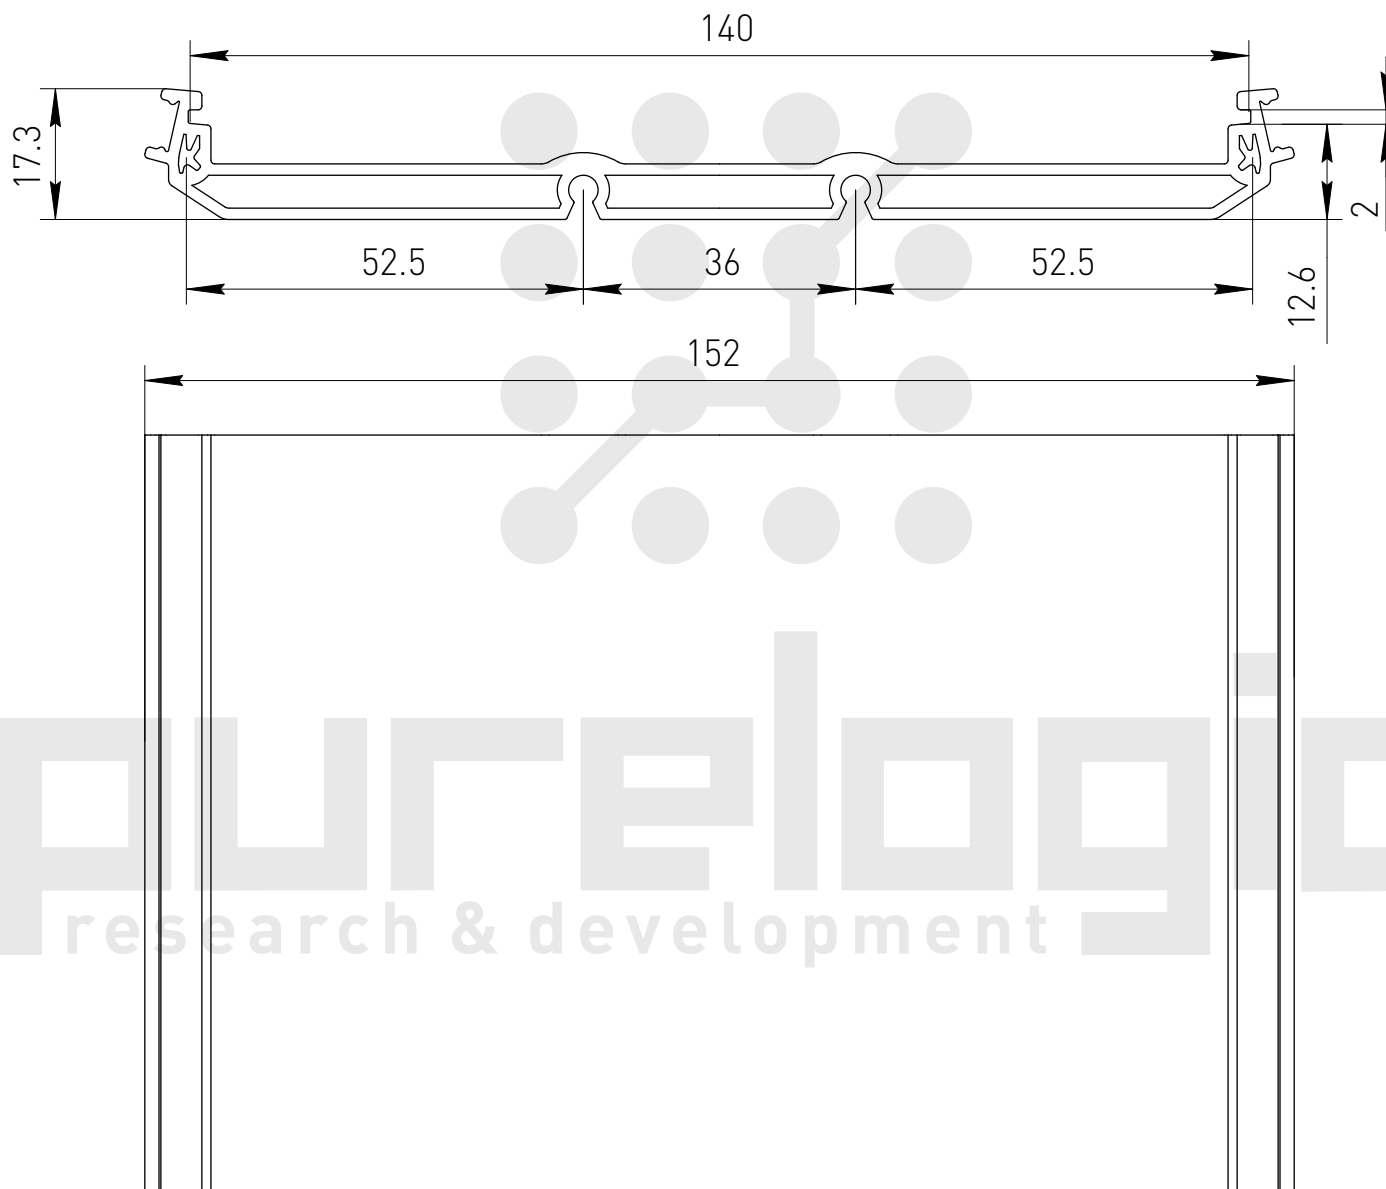

Крепеж на DIN-рейку UM122-E

Заглушки левая+правая UM122-C

Крышка защитная UM122-U

Заглушки левая+правая UM140-B

Профиль ПВХ пластиковый UM140

Профиль ПВХ пластиковый UM72E, заглушка UM72E-B