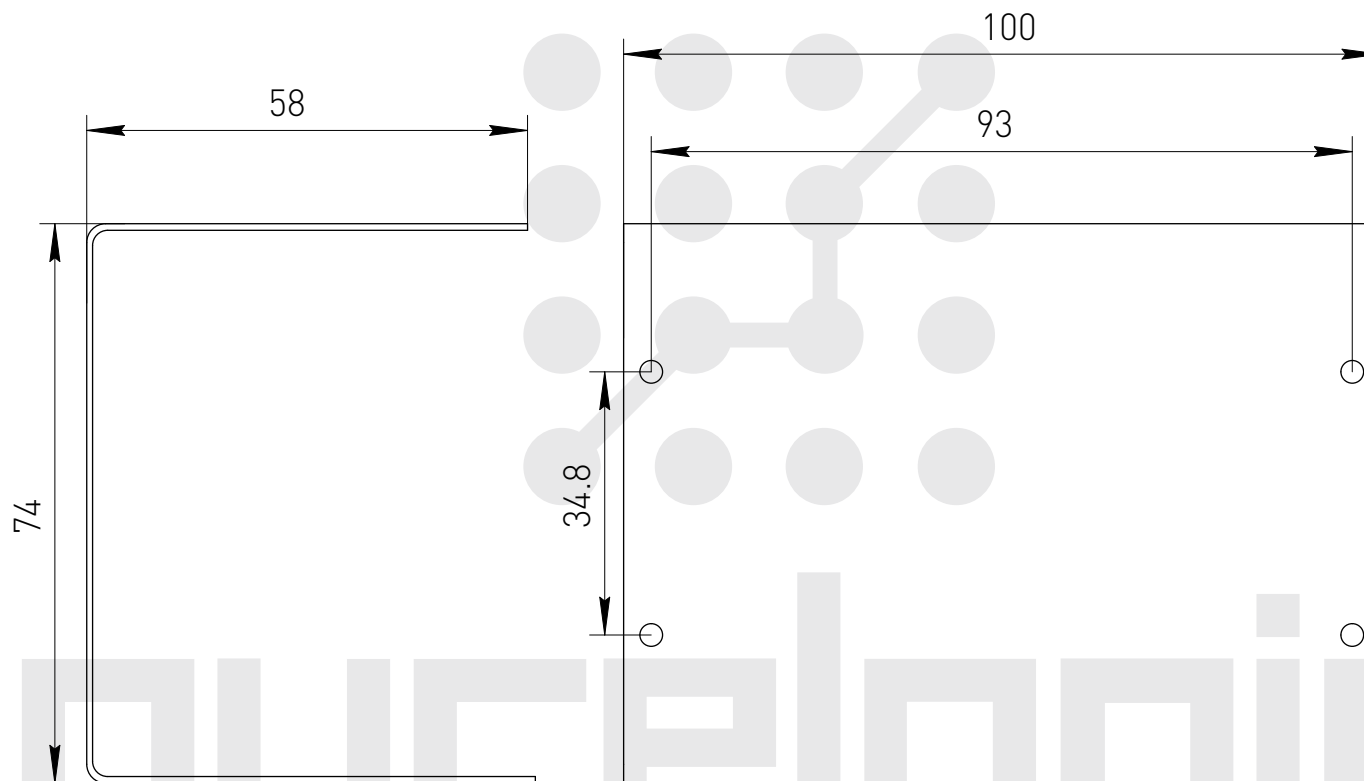

Крышка защитная UM108-U1

purelogic
research & development

Заглушки левая+правая UM108-C2

Крышка защитная UM108-U2

Заглушки левая+правая UM108-C3

Крышка защитная UM108-U3

Профиль РСВ пластиковый UM122

Заглушки левая+правая UM122-B