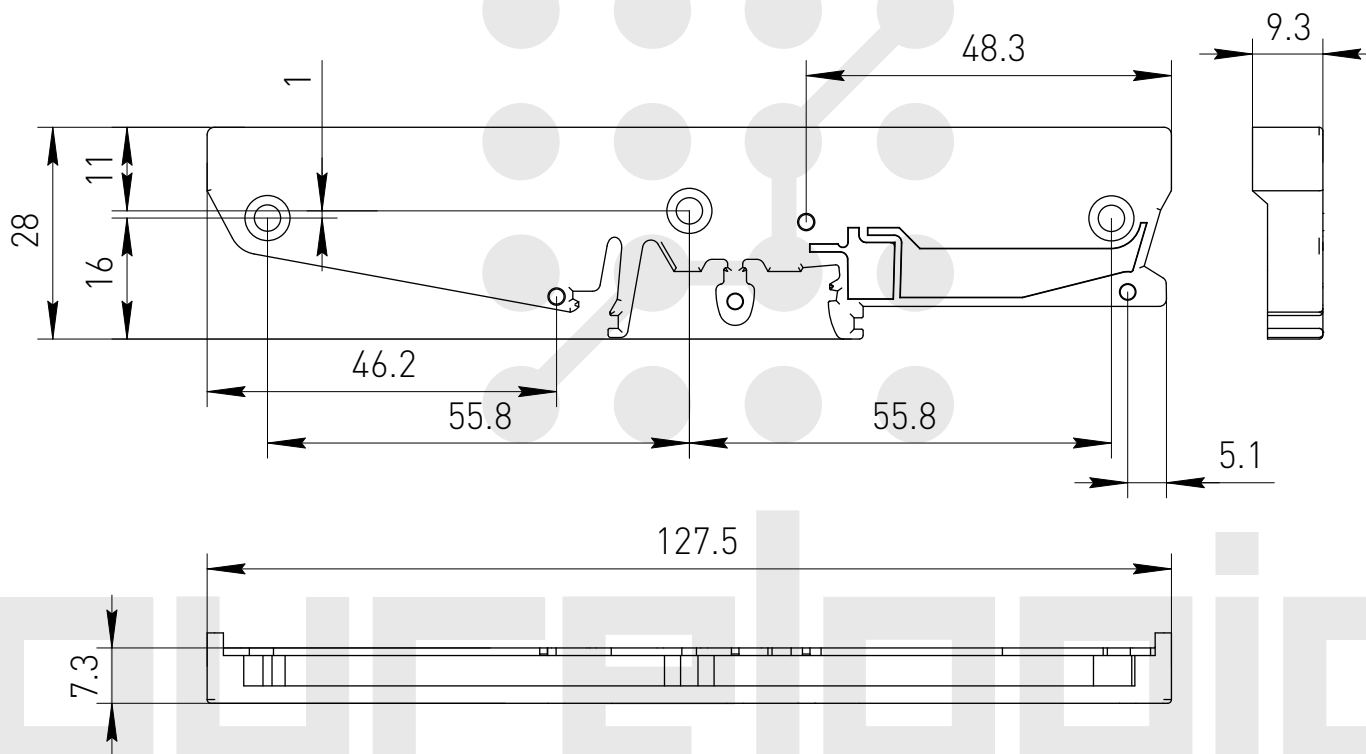

Крышка защитная UM108-U1

purelogic
research & development

Заглушки левая+правая UM108-C2

Крышка защитная UM108-U2

Заглушки левая+правая UM108-C3

Крышка защитная UM108-U3

Профиль РСВ пластиковый UM122

Заглушки левая+правая UM122-B