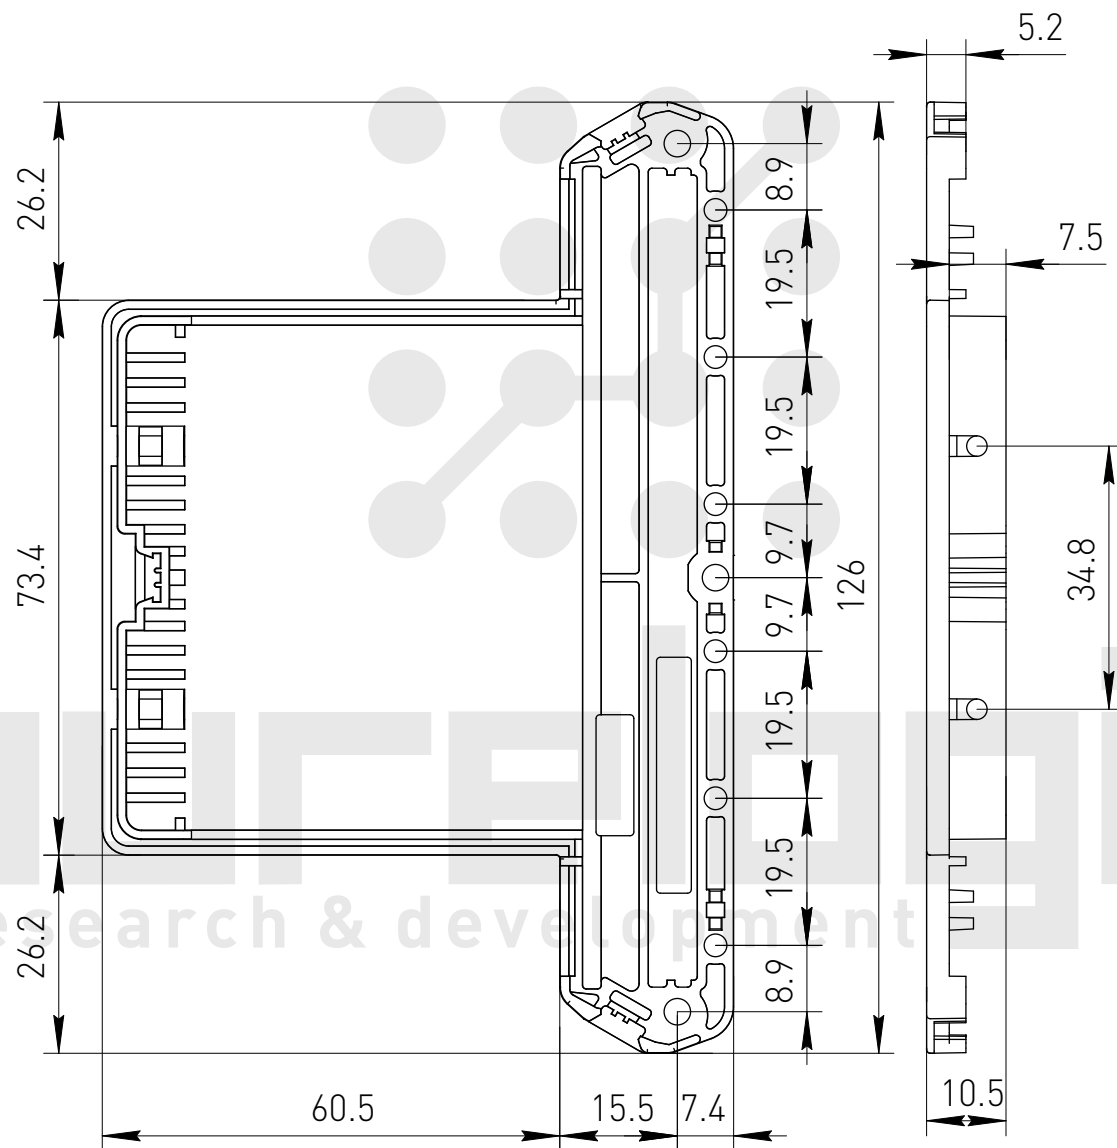

Профиль РСВ пластиковый UM90-B

Профиль РСВ пластиковый UM90S

Профиль РСВ пластиковый UM90S-B

Профиль РСВ пластиковый UM100

Крепеж профиля UM100-D

purelogic
research & development

Крепеж на DIN-рейку UM100-E

Заглушки левая+правая UM100-B

Заглушки левая+правая UM100-C

Заглушка для пластикового профиля UM100-C1

Крышка защитная UM100-U1

purelogic
research & development

Заглушка для пластикового профиля UM100-C2

Крышка защитная UM100-U2

Заглушка для пластикового профиля UM100-C3

Крышка защитная UM100-U3

Профиль РСВ пластиковый UM100S

Заглушки левая+правая UM100S-B

Профиль РСВ пластиковый UM107S

Заглушки левая+правая UM107S-B

Заглушки левая+правая UM108-C1