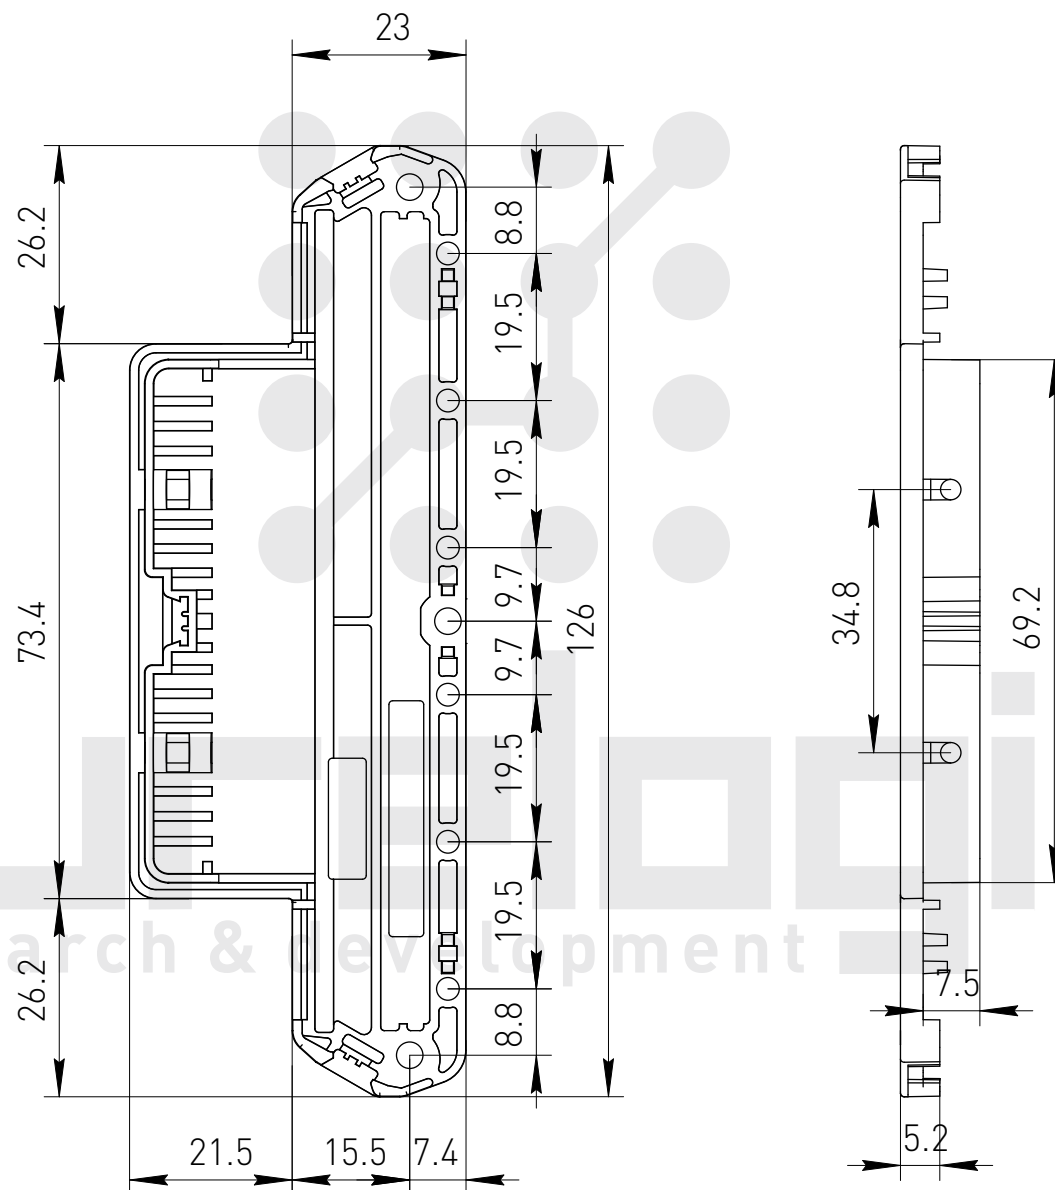

Заглушка для пластикового профиля UM100-C3

Крышка защитная UM100-U3

Профиль РСВ пластиковый UM100S

Заглушки левая+правая UM100S-B

Профиль РСВ пластиковый UM107S

Заглушки левая+правая UM107S-B

Заглушки левая+правая UM108-C1