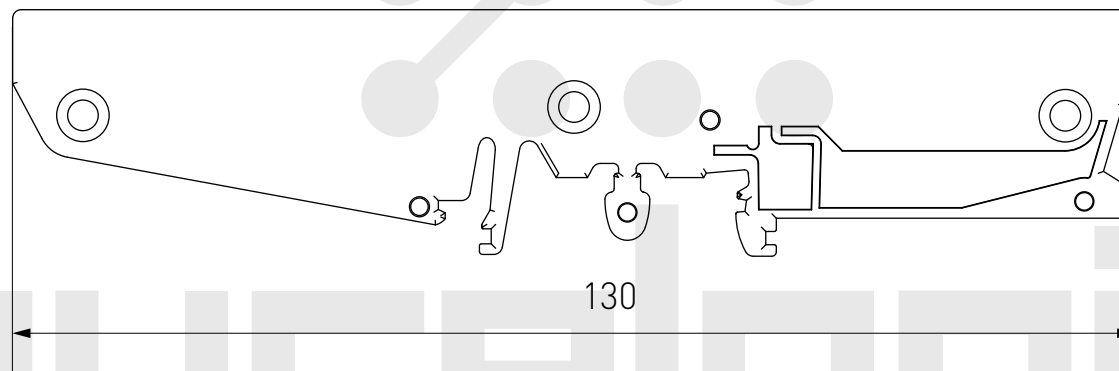

Профиль РСВ пластиковый UM72-C1

Профиль РСВ пластиковый UM72-U1

Профиль РСВ пластиковый UM72-C2

Профиль РСВ пластиковый UM72-U2

Профиль РСВ пластиковый UM80

Профиль РСВ пластиковый UM80-B

Профиль РСВ пластиковый UM90

Профиль РСВ пластиковый UM90-B

Профиль РСВ пластиковый UM90S

Профиль РСВ пластиковый UM90S-B

Профиль РСВ пластиковый UM100

Крепеж профиля UM100-D

purelogic
research & development

Крепеж на DIN-рейку UM100-E

Заглушки левая+правая UM100-B

Заглушки левая+правая UM100-C

Заглушка для пластикового профиля UM100-C1

Крышка защитная UM100-U1

purelogic
research & development

Заглушка для пластикового профиля UM100-C2

Крышка защитная UM100-U2