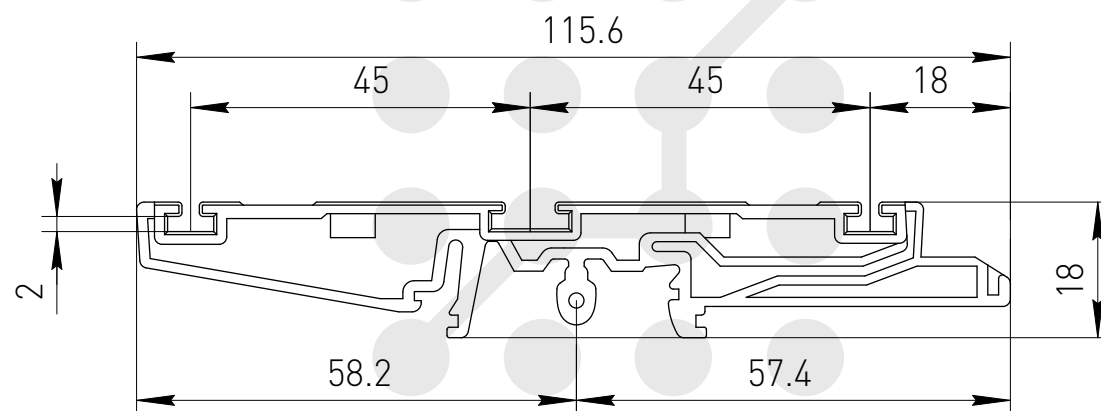

Заглушка для пластикового профиля UM100-C3

Крышка защитная UM100-U3

Профиль РСВ пластиковый UM100S

Заглушки левая+правая UM100S-B

Профиль РСВ пластиковый UM107S

Заглушки левая+правая UM107S-B

Заглушки левая+правая UM108-C1

Крышка защитная UM108-U1

purelogic
research & development

Заглушки левая+правая UM108-C2

Крышка защитная UM108-U2

Заглушки левая+правая UM108-C3

Крышка защитная UM108-U3

Профиль РСВ пластиковый UM122

Заглушки левая+правая UM122-B

Крепеж на DIN-рейку UM122-E

Заглушки левая+правая UM122-C

Крышка защитная UM122-U

Заглушки левая+правая UM140-B

Профиль ПВХ пластиковый UM140

Профиль ПВХ пластиковый UM72E, заглушка UM72E-B