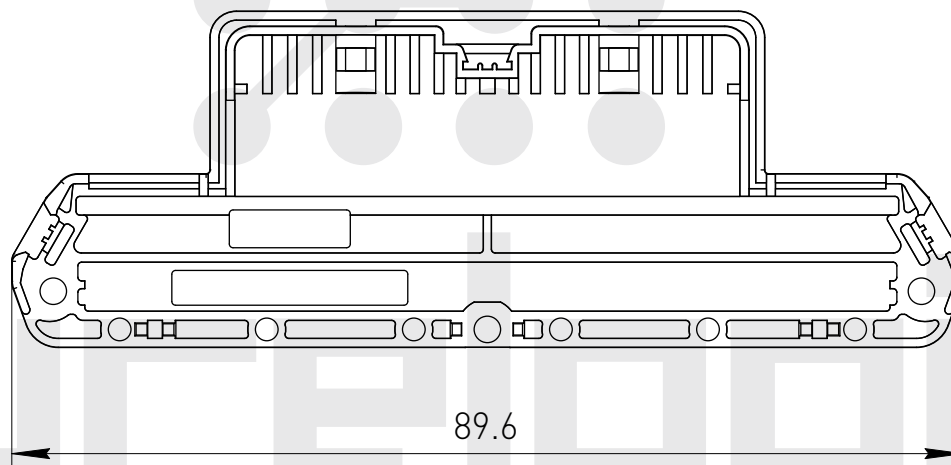

Профиль РСВ пластиковый UM72

Заглушки левая+правая UM72-B

Заглушки левая+правая UM72-C

Профиль РСВ пластиковый UM72-D

purelogic
research & development

Профиль РСВ пластиковый UM72-E

purelogic
research & development

Профиль РСВ пластиковый UM72-C1

Профиль РСВ пластиковый UM72-U1

Профиль РСВ пластиковый UM72-C2

Профиль РСВ пластиковый UM72-U2

Профиль РСВ пластиковый UM80

Профиль РСВ пластиковый UM80-B

Профиль РСВ пластиковый UM90

Профиль РСВ пластиковый UM90-B

Профиль РСВ пластиковый UM90S

Профиль РСВ пластиковый UM90S-B

Профиль РСВ пластиковый UM100

Крепеж профиля UM100-D

purelogic
research & development

Крепеж на DIN-рейку UM100-E