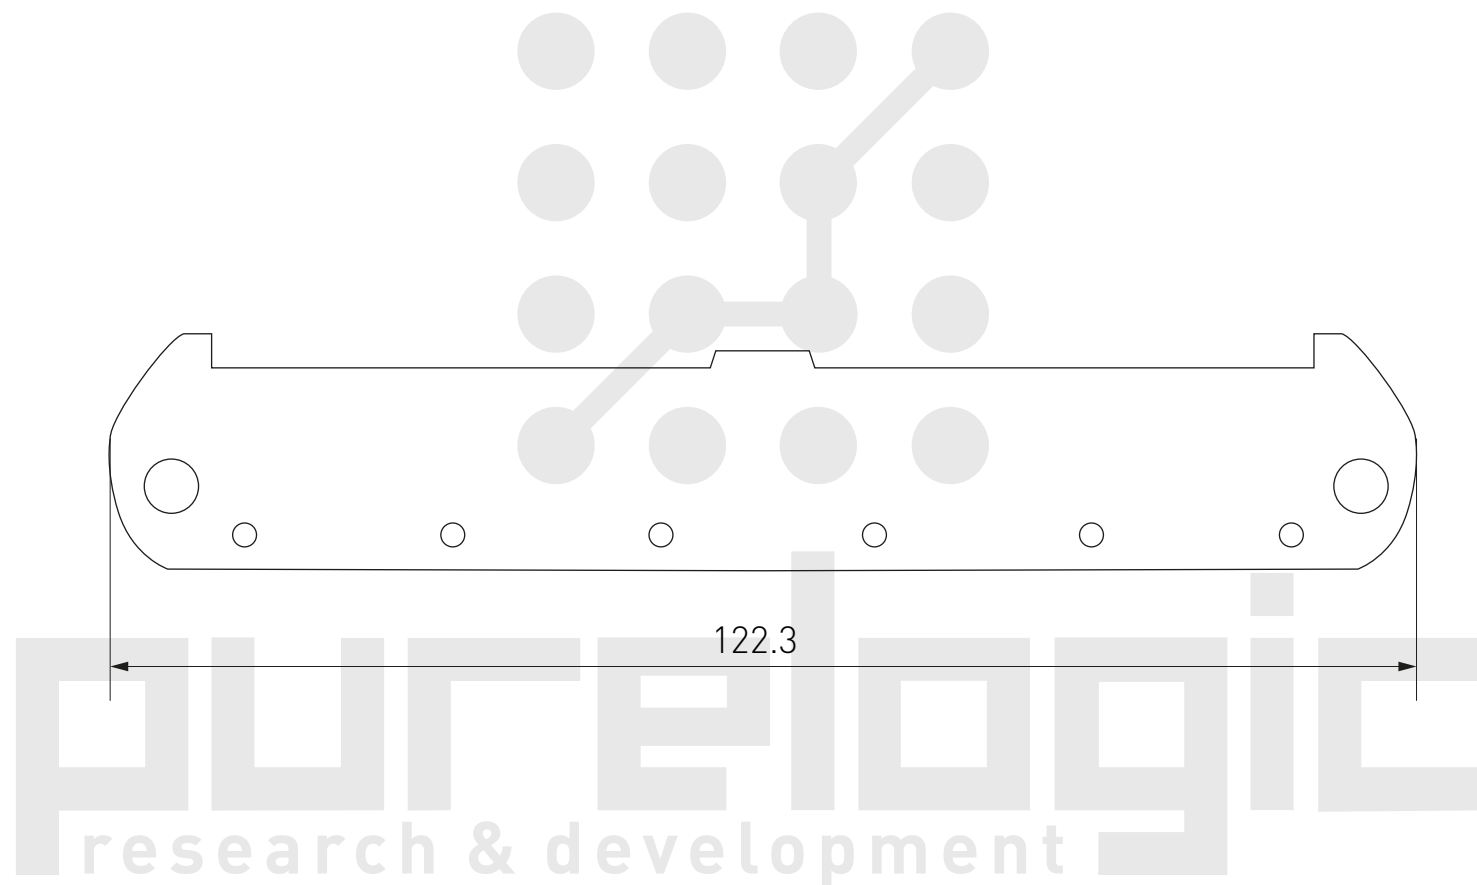

Заглушки левая+правая UM100-C