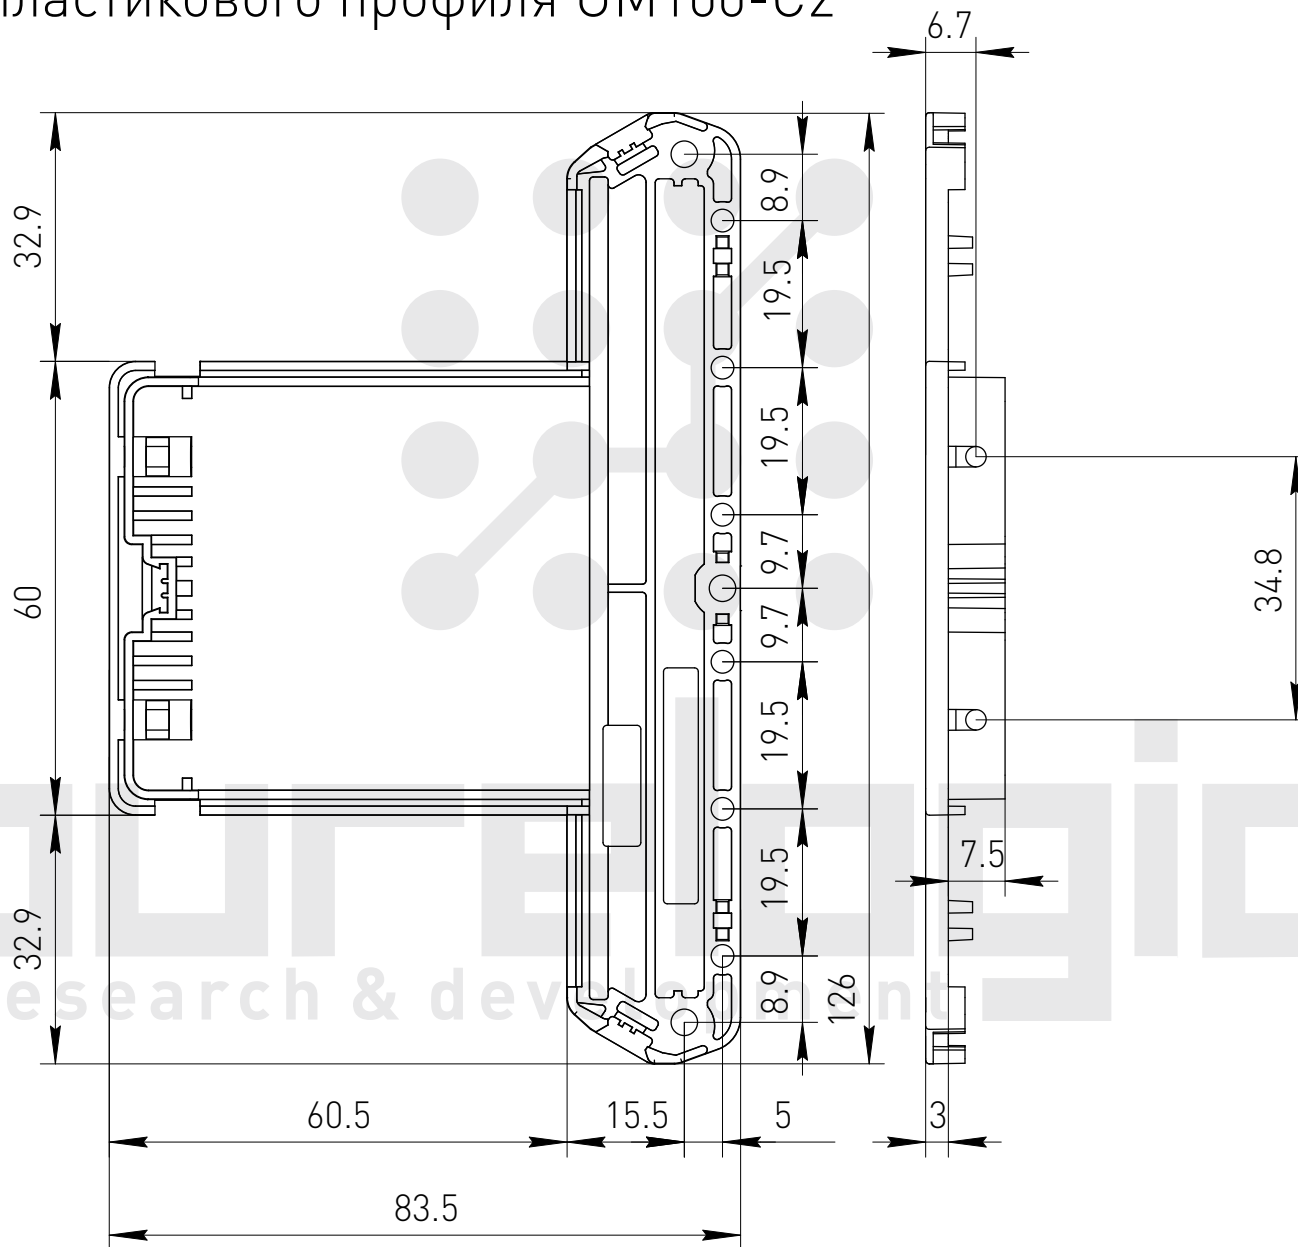

Заглушки левая+правая UM100-B

Заглушки левая+правая UM100-C

Заглушка для пластикового профиля UM100-C1

Крышка защитная UM100-U1

purelogic
research & development

Заглушка для пластикового профиля UM100-C2

Крышка защитная UM100-U2