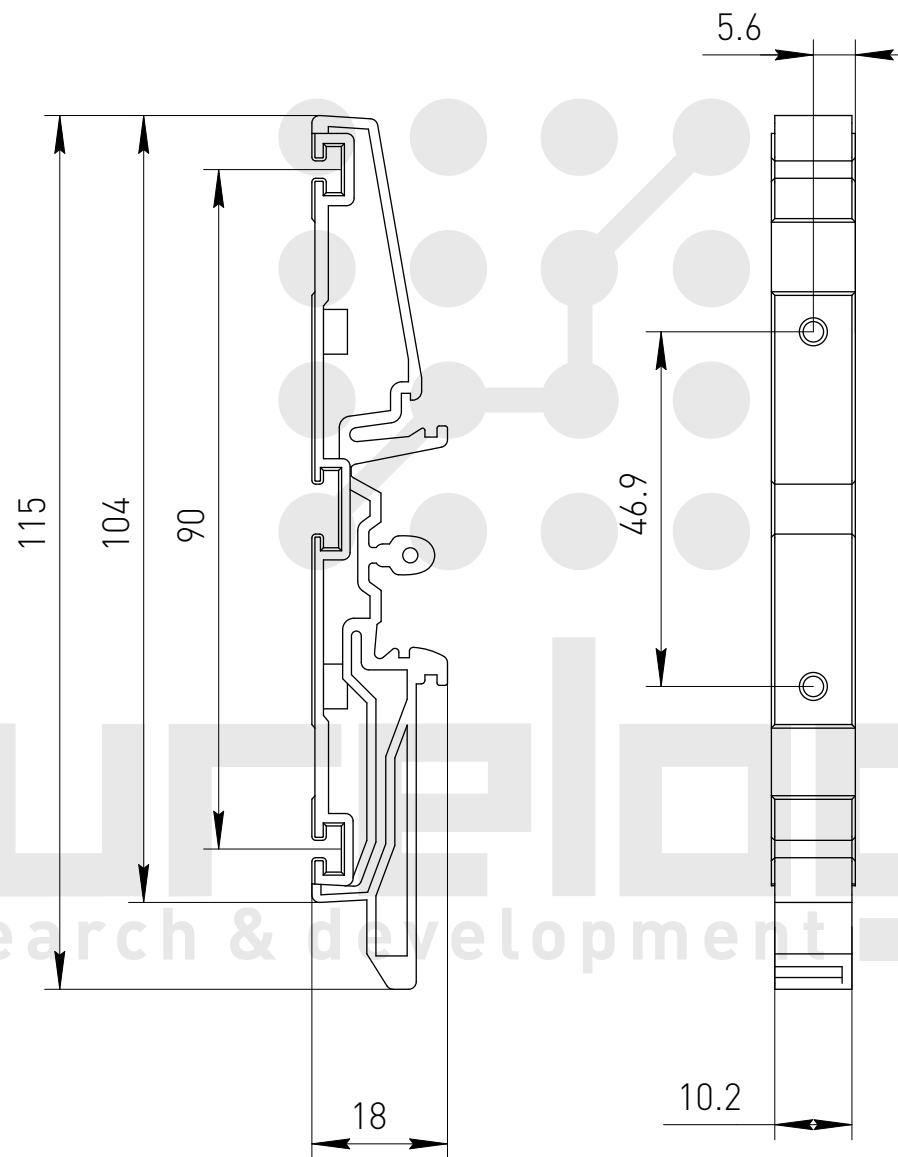

Профиль РСВ пластиковый UM72-C1

Профиль РСВ пластиковый UM72-U1

Профиль РСВ пластиковый UM72-C2

Профиль РСВ пластиковый UM72-U2

Профиль РСВ пластиковый UM80

Профиль РСВ пластиковый UM80-B

Профиль РСВ пластиковый UM90

Профиль РСВ пластиковый UM90-B

Профиль РСВ пластиковый UM90S

Профиль РСВ пластиковый UM90S-B

Профиль РСВ пластиковый UM100

Крепеж профиля UM100-D

purelogic
research & development

Крепеж на DIN-рейку UM100-E

Заглушки левая+правая UM100-B

Заглушки левая+правая UM100-C

Заглушка для пластикового профиля UM100-C1

Крышка защитная UM100-U1

purelogic
research & development

Заглушка для пластикового профиля UM100-C2

Крышка защитная UM100-U2