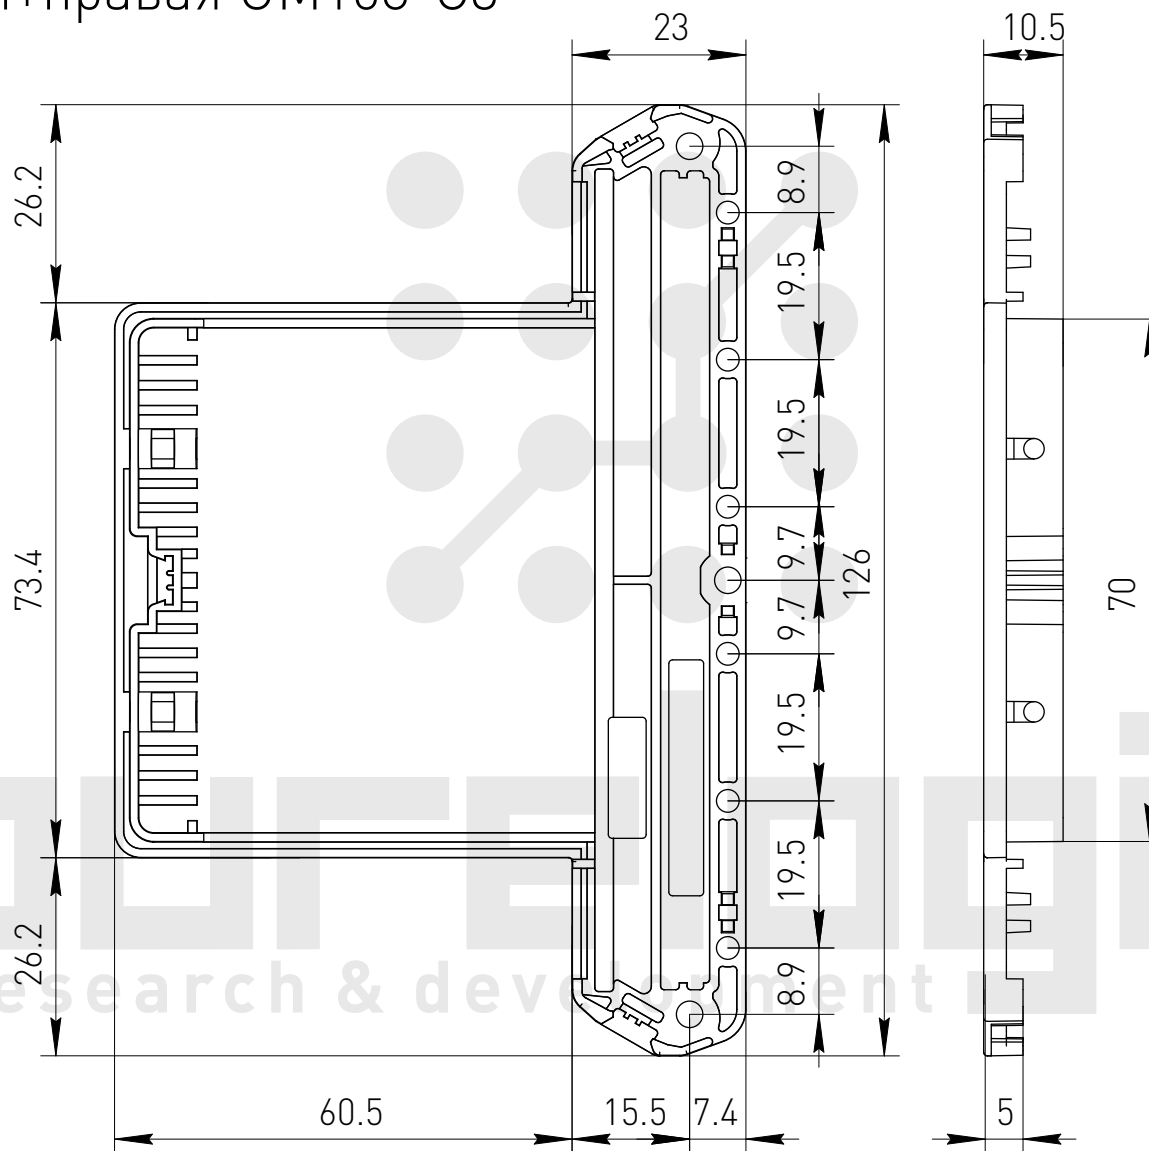

Крышка защитная UM108-U1

purelogic
research & development

Заглушки левая+правая UM108-C2

Крышка защитная UM108-U2

Заглушки левая+правая UM108-C3

Крышка защитная UM108-U3

Профиль РСВ пластиковый UM122

Заглушки левая+правая UM122-B