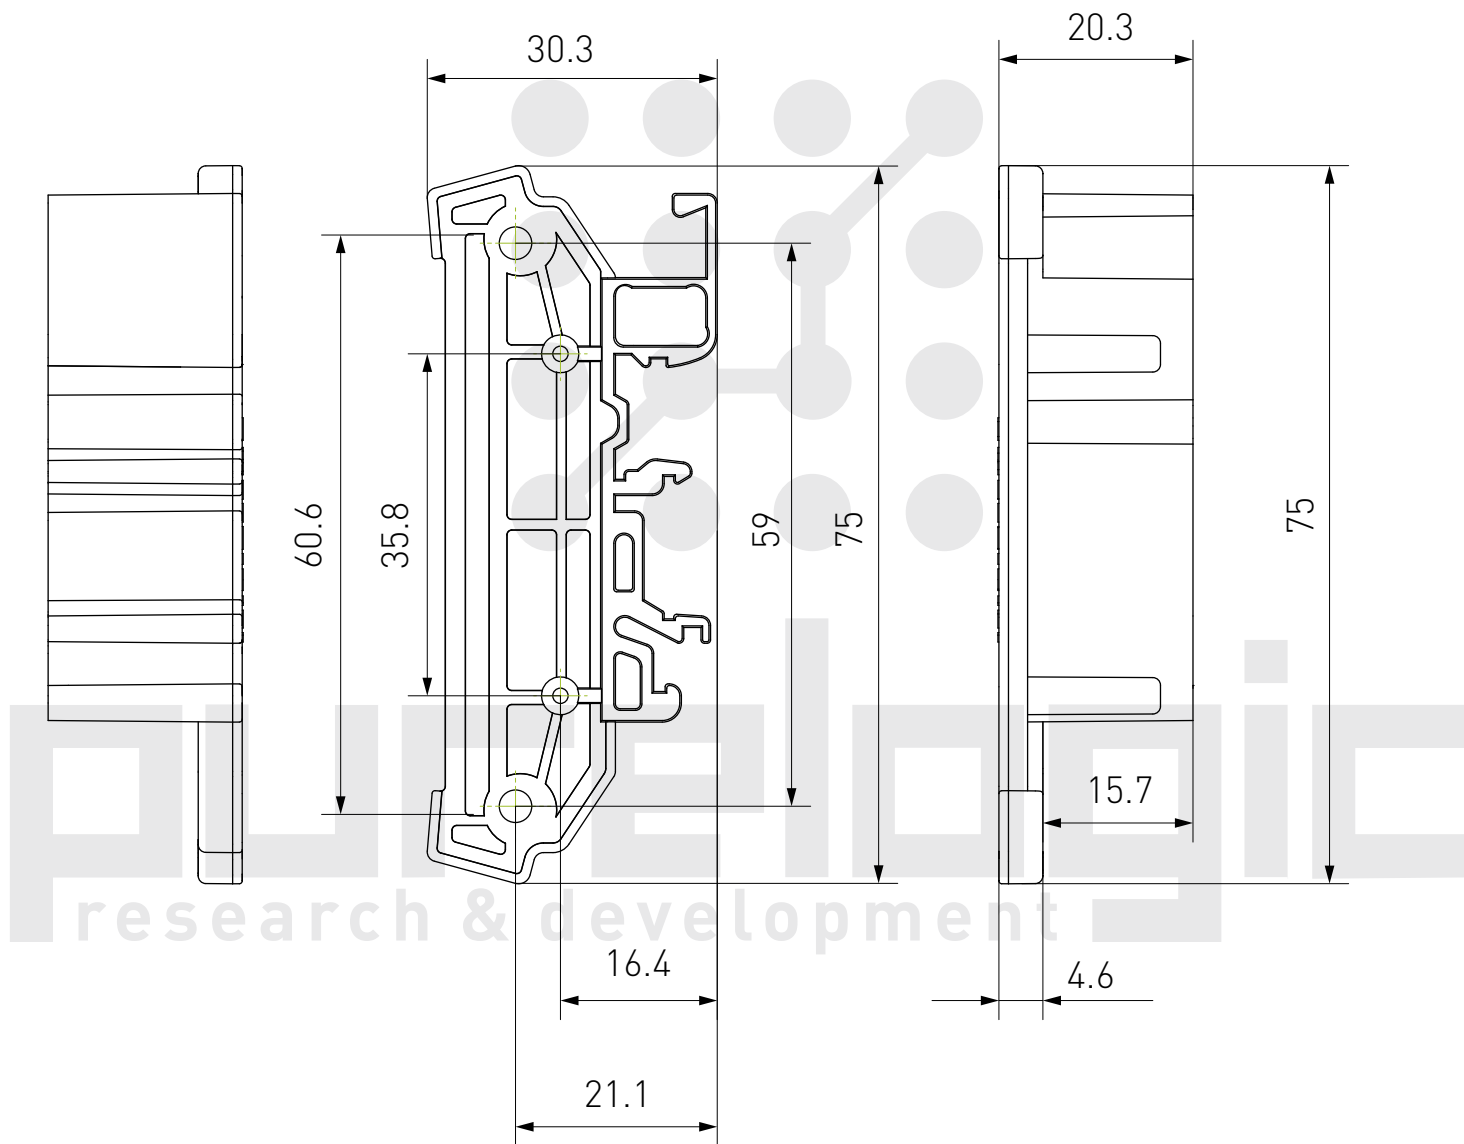

Профиль РСВ пластиковый UM42

Заглушки левая+правая UM42-B

Профиль РСВ пластиковый UM50

Заглушки левая+правая UM50-B

Профиль РСВ пластиковый UM60

Заглушки левая+правая UM60-B

Профиль РСВ пластиковый UM72S

Заглушки левая+правая UM72S-B

Профиль РСВ пластиковый UM72

Заглушки левая+правая UM72-B

Заглушки левая+правая UM72-C

Профиль РСВ пластиковый UM72-D

purelogic
research & development

Профиль РСВ пластиковый UM72-E

purelogic
research & development

Профиль РСВ пластиковый UM72-C1

Профиль РСВ пластиковый UM72-U1

Профиль РСВ пластиковый UM72-C2

Профиль РСВ пластиковый UM72-U2

Профиль РСВ пластиковый UM80

Профиль РСВ пластиковый UM80-B

Профиль РСВ пластиковый UM90

Профиль РСВ пластиковый UM90-B

Профиль РСВ пластиковый UM90S

Профиль РСВ пластиковый UM90S-B

Профиль РСВ пластиковый UM100

Крепеж профиля UM100-D

purelogic
research & development

Крепеж на DIN-рейку UM100-E