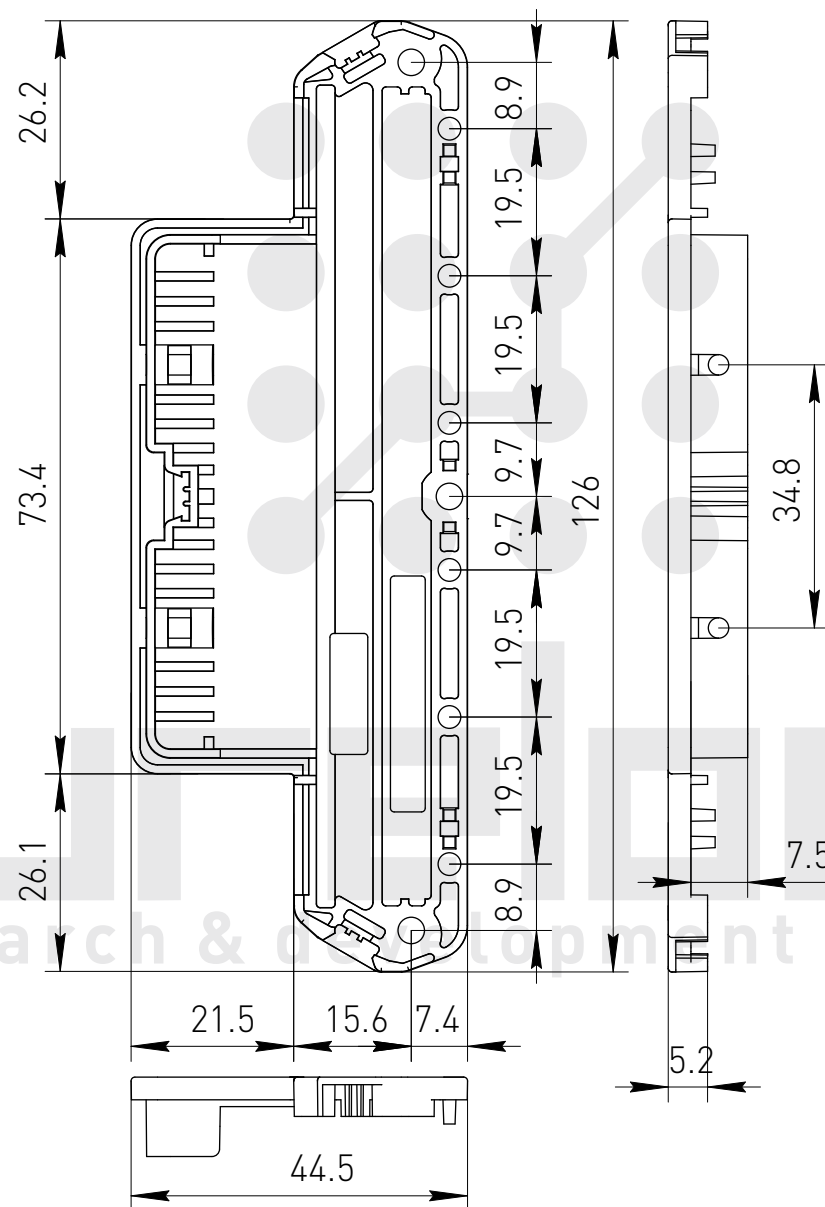

Профиль РСВ пластиковый UM72-C1

Профиль РСВ пластиковый UM72-U1

Профиль РСВ пластиковый UM72-C2

Профиль РСВ пластиковый UM72-U2

Профиль РСВ пластиковый UM80

Профиль РСВ пластиковый UM80-B

Профиль РСВ пластиковый UM90

Профиль РСВ пластиковый UM90-B

Профиль РСВ пластиковый UM90S

Профиль РСВ пластиковый UM90S-B

Профиль РСВ пластиковый UM100

Крепеж профиля UM100-D

purelogic
research & development

Крепеж на DIN-рейку UM100-E

Заглушки левая+правая UM100-B

Заглушки левая+правая UM100-C

Заглушка для пластикового профиля UM100-C1

Крышка защитная UM100-U1

purelogic
research & development

Заглушка для пластикового профиля UM100-C2

Крышка защитная UM100-U2

Заглушка для пластикового профиля UM100-C3

Крышка защитная UM100-U3

Профиль РСВ пластиковый UM100S

Заглушки левая+правая UM100S-B

Профиль РСВ пластиковый UM107S

Заглушки левая+правая UM107S-B

Заглушки левая+правая UM108-C1