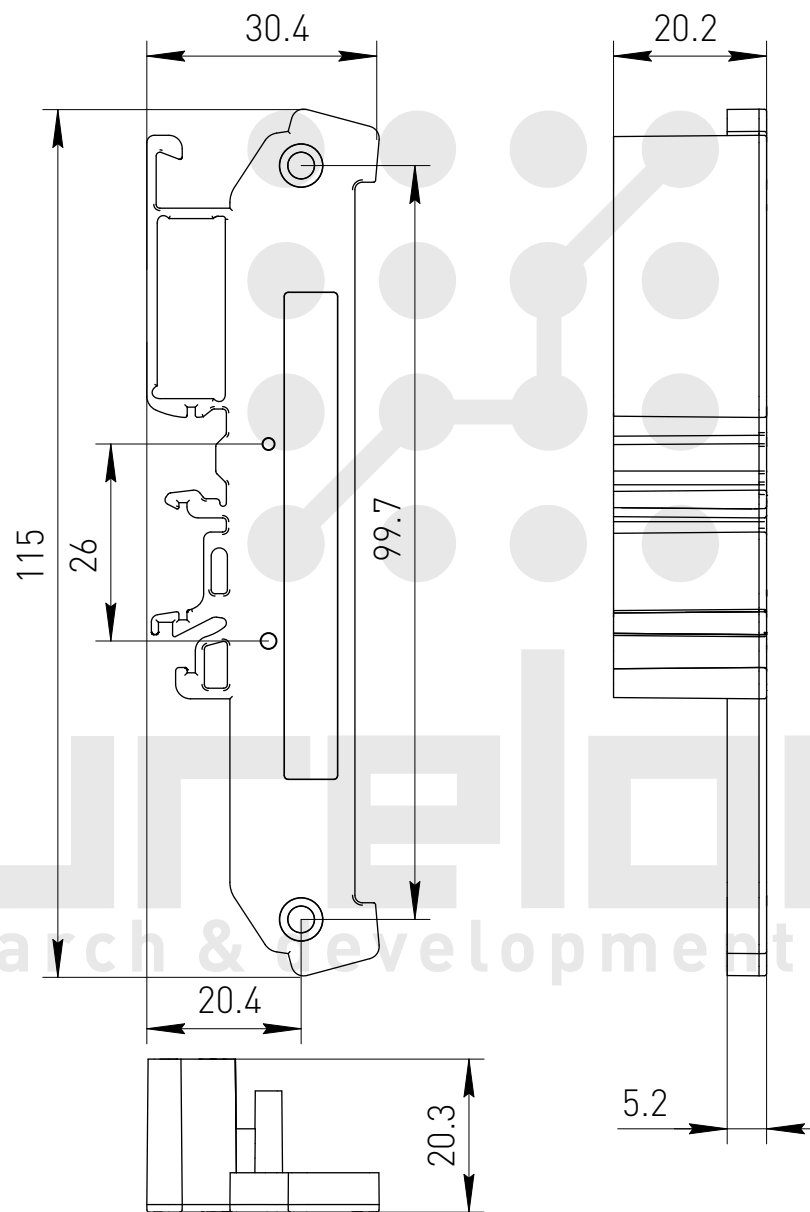

Заглушка для пластикового профиля UM100-C3

Крышка защитная UM100-U3

Профиль РСВ пластиковый UM100S

Заглушки левая+правая UM100S-B

Профиль РСВ пластиковый UM107S

Заглушки левая+правая UM107S-B

Заглушки левая+правая UM108-C1