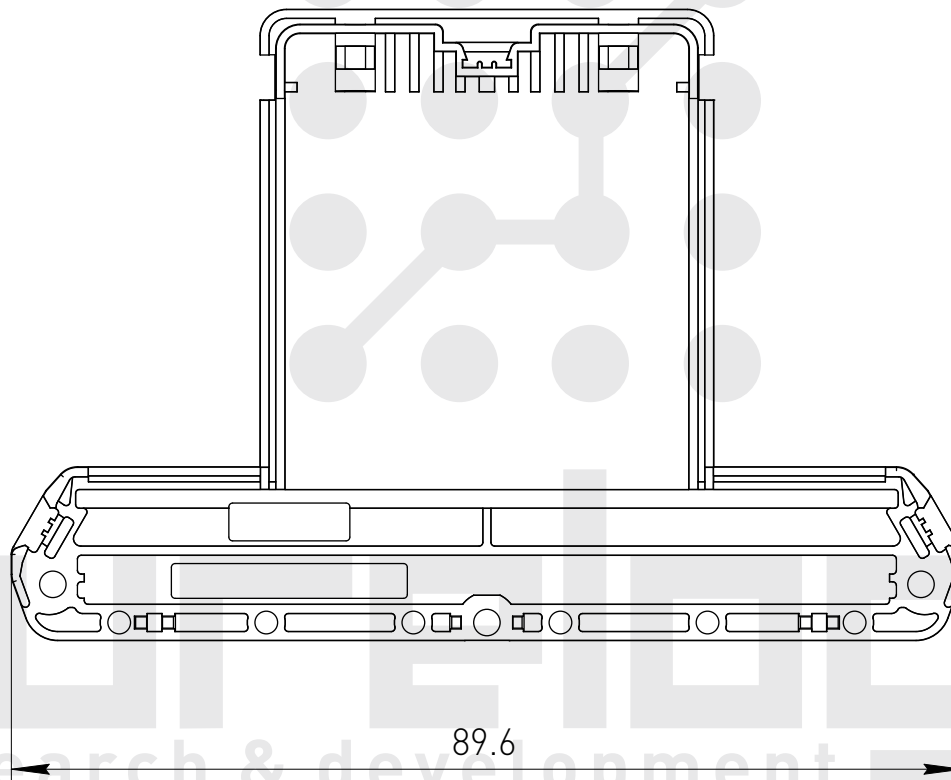

Профиль РСВ пластиковый UM72

Заглушки левая+правая UM72-B

Заглушки левая+правая UM72-C

Профиль РСВ пластиковый UM72-D

purelogic
research & development

Профиль РСВ пластиковый UM72-E

purelogic
research & development

Профиль РСВ пластиковый UM72-C1

Профиль РСВ пластиковый UM72-U1

Профиль РСВ пластиковый UM72-C2

Профиль РСВ пластиковый UM72-U2

Профиль РСВ пластиковый UM80

Профиль РСВ пластиковый UM80-B

Профиль РСВ пластиковый UM90

Профиль РСВ пластиковый UM90-B

Профиль РСВ пластиковый UM90S

Профиль РСВ пластиковый UM90S-B

Профиль РСВ пластиковый UM100

Крепеж профиля UM100-D

purelogic
research & development

Крепеж на DIN-рейку UM100-E