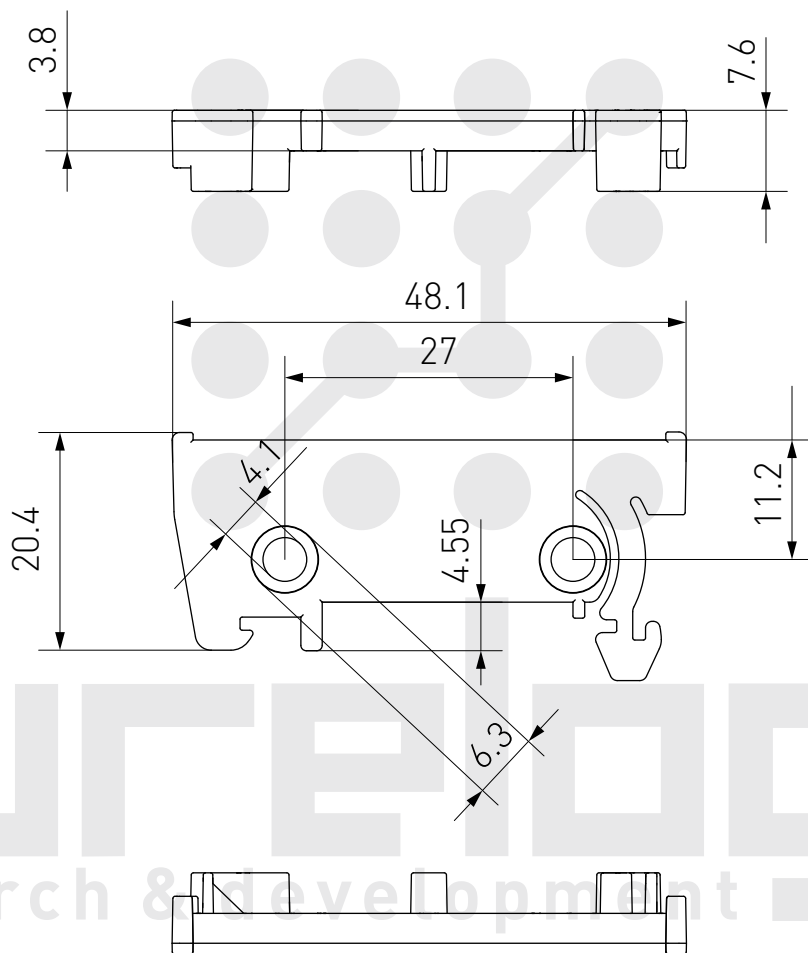

Профиль РСВ пластиковый UM42

Заглушки левая+правая UM42-B

Профиль РСВ пластиковый UM50

Заглушки левая+правая UM50-B

Профиль РСВ пластиковый UM60

Заглушки левая+правая UM60-B

Профиль РСВ пластиковый UM72S

Заглушки левая+правая UM72S-B

Профиль РСВ пластиковый UM72

Заглушки левая+правая UM72-B

Заглушки левая+правая UM72-C

Профиль РСВ пластиковый UM72-D

purelogic
research & development

Профиль РСВ пластиковый UM72-E

purelogic
research & development

Профиль РСВ пластиковый UM72-C1

Профиль РСВ пластиковый UM72-U1

Профиль РСВ пластиковый UM72-C2

Профиль РСВ пластиковый UM72-U2

Профиль РСВ пластиковый UM80

Профиль РСВ пластиковый UM80-B

Профиль РСВ пластиковый UM90

Профиль РСВ пластиковый UM90-B

Профиль РСВ пластиковый UM90S

Профиль РСВ пластиковый UM90S-B

Профиль РСВ пластиковый UM100

Крепеж профиля UM100-D

purelogic
research & development

Крепеж на DIN-рейку UM100-E