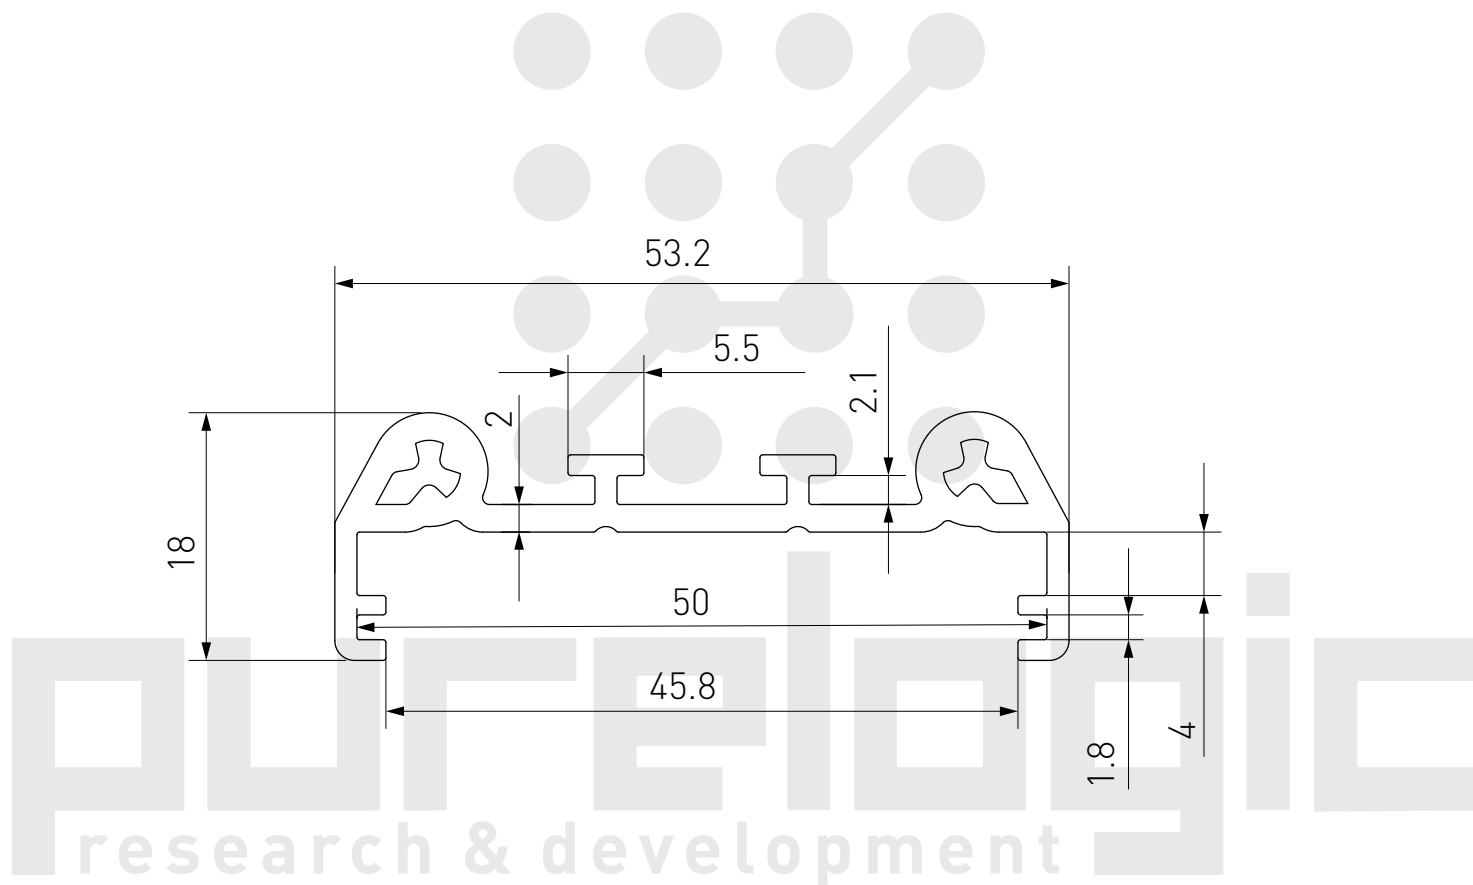

Профиль РСВ пластиковый UM42

Заглушки левая+правая UM42-B

Профиль РСВ пластиковый UM50

Заглушки левая+правая UM50-B

Профиль РСВ пластиковый UM60

Заглушки левая+правая UM60-B

Профиль РСВ пластиковый UM72S

Заглушки левая+правая UM72S-B

Профиль РСВ пластиковый UM72-C1

Профиль РСВ пластиковый UM72-U1

Профиль РСВ пластиковый UM72-C2

Профиль РСВ пластиковый UM72-U2

Профиль РСВ пластиковый UM80

Профиль РСВ пластиковый UM80-B

Профиль РСВ пластиковый UM90

Профиль РСВ пластиковый UM90-B

Профиль РСВ пластиковый UM90S

Профиль РСВ пластиковый UM90S-B

Профиль РСВ пластиковый UM100

Крепеж профиля UM100-D

purelogic
research & development

Крепеж на DIN-рейку UM100-E