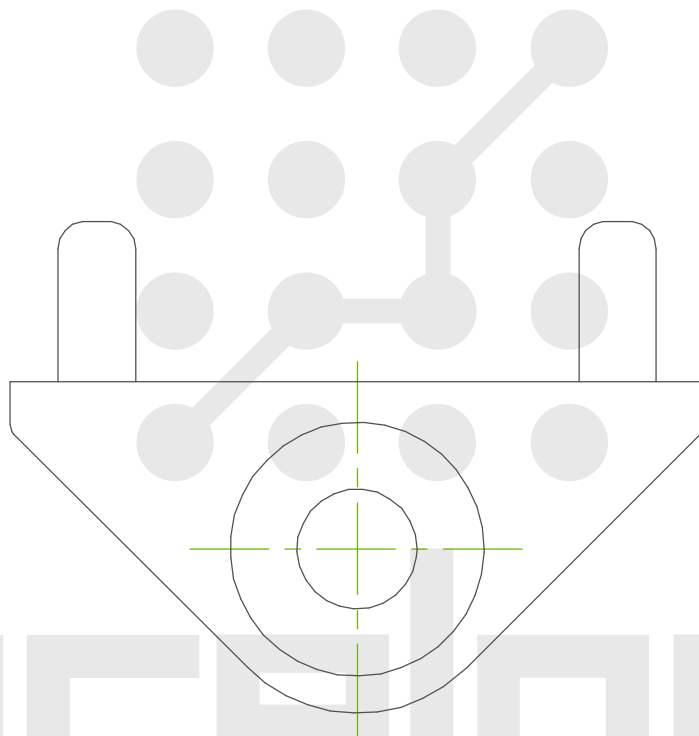

Профиль РСВ пластиковый UM72

Заглушки левая+правая UM72-B

Заглушки левая+правая UM72-C

Профиль РСВ пластиковый UM72-D

purelogic
research & development

Профиль РСВ пластиковый UM72-E

purelogic
research & development

Профиль РСВ пластиковый UM72-C1

Профиль РСВ пластиковый UM72-U1

Профиль РСВ пластиковый UM72-C2

Профиль РСВ пластиковый UM72-U2

Профиль РСВ пластиковый UM80

Профиль РСВ пластиковый UM80-B

Профиль РСВ пластиковый UM90