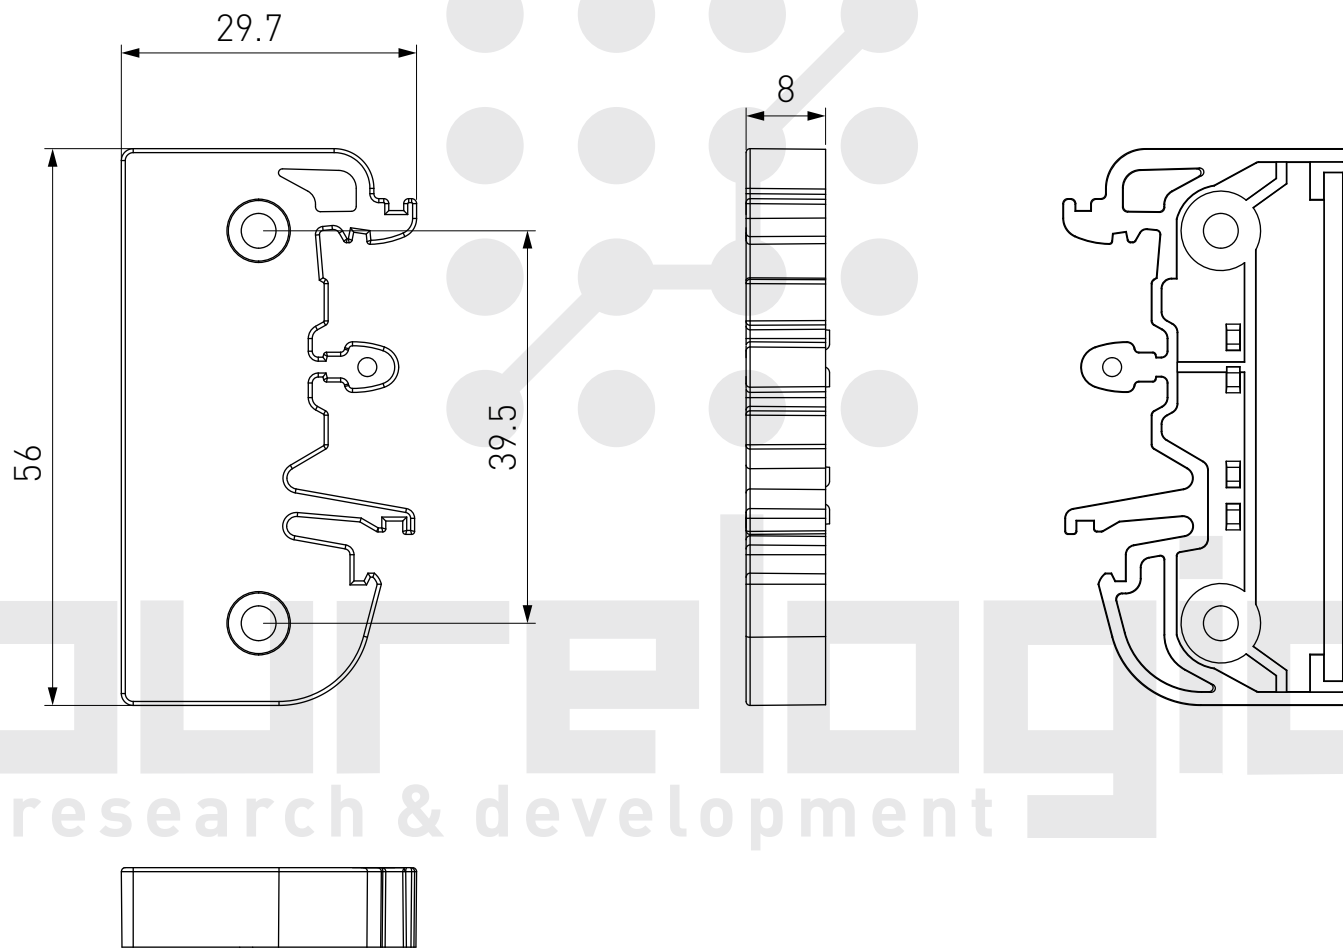

Профиль РСВ пластиковый UM42

Заглушки левая+правая UM42-B

Профиль РСВ пластиковый UM50

Заглушки левая+правая UM50-B

Профиль РСВ пластиковый UM60

Заглушки левая+правая UM60-B

Профиль РСВ пластиковый UM72S

Заглушки левая+правая UM72S-B

Профиль РСВ пластиковый UM72-C1

Профиль РСВ пластиковый UM72-U1

Профиль РСВ пластиковый UM72-C2

Профиль РСВ пластиковый UM72-U2

Профиль РСВ пластиковый UM80

Профиль РСВ пластиковый UM80-B

Профиль РСВ пластиковый UM90

Профиль РСВ пластиковый UM90-B

Профиль РСВ пластиковый UM90S

Профиль РСВ пластиковый UM90S-B

Профиль РСВ пластиковый UM100

Крепеж профиля UM100-D

purelogic
research & development

Крепеж на DIN-рейку UM100-E