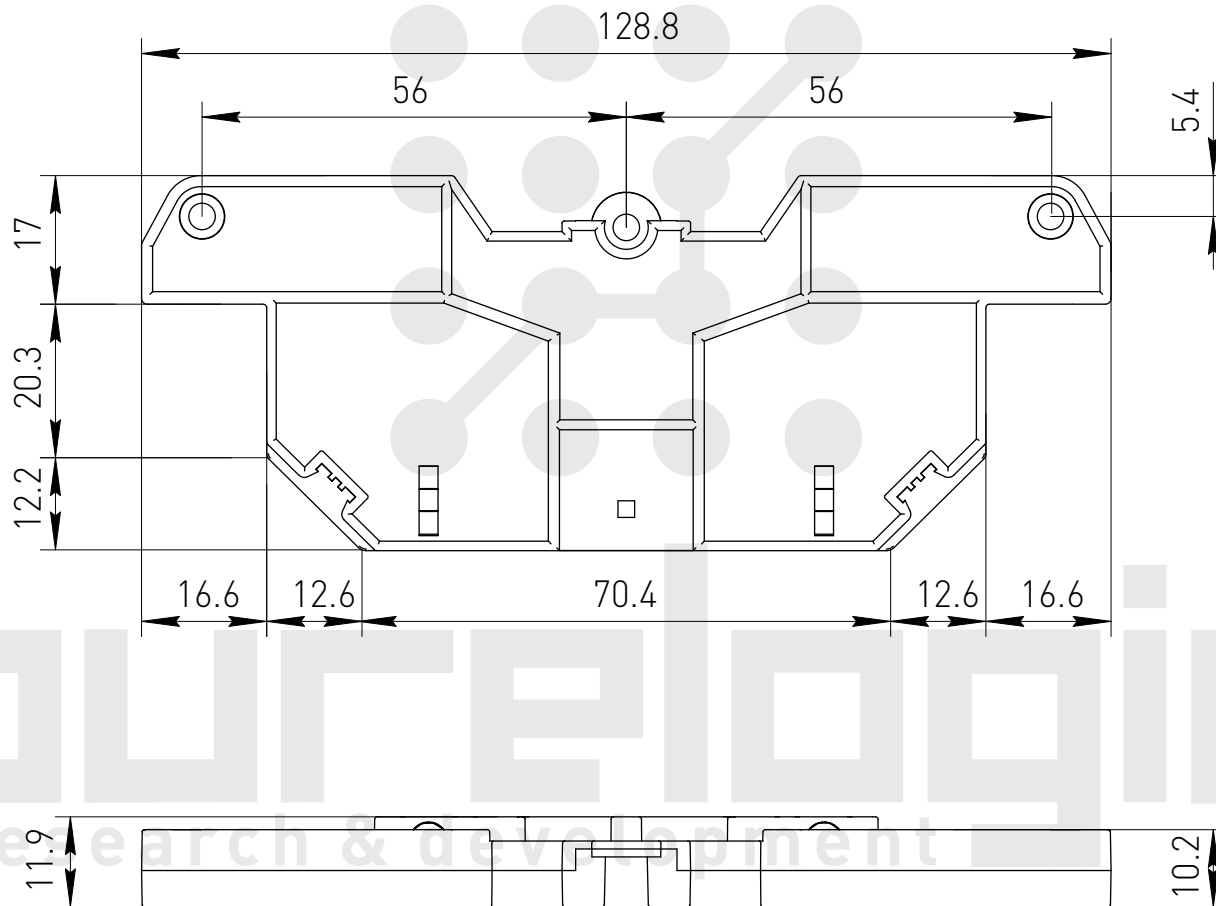

Заглушки левая+правая UM122-C