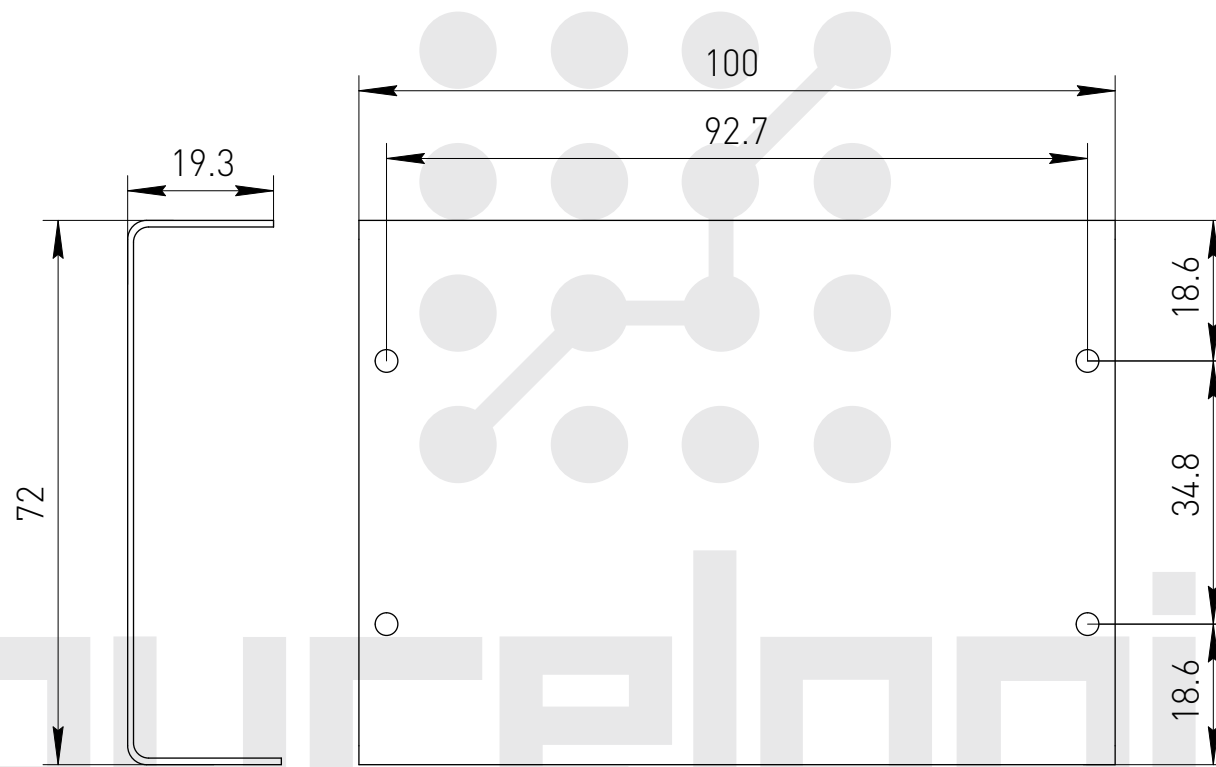

Заглушки левая+правая UM100-B

Заглушки левая+правая UM100-C

Заглушка для пластикового профиля UM100-C1

Крышка защитная UM100-U1

purelogic
research & development

Заглушка для пластикового профиля UM100-C2

Крышка защитная UM100-U2