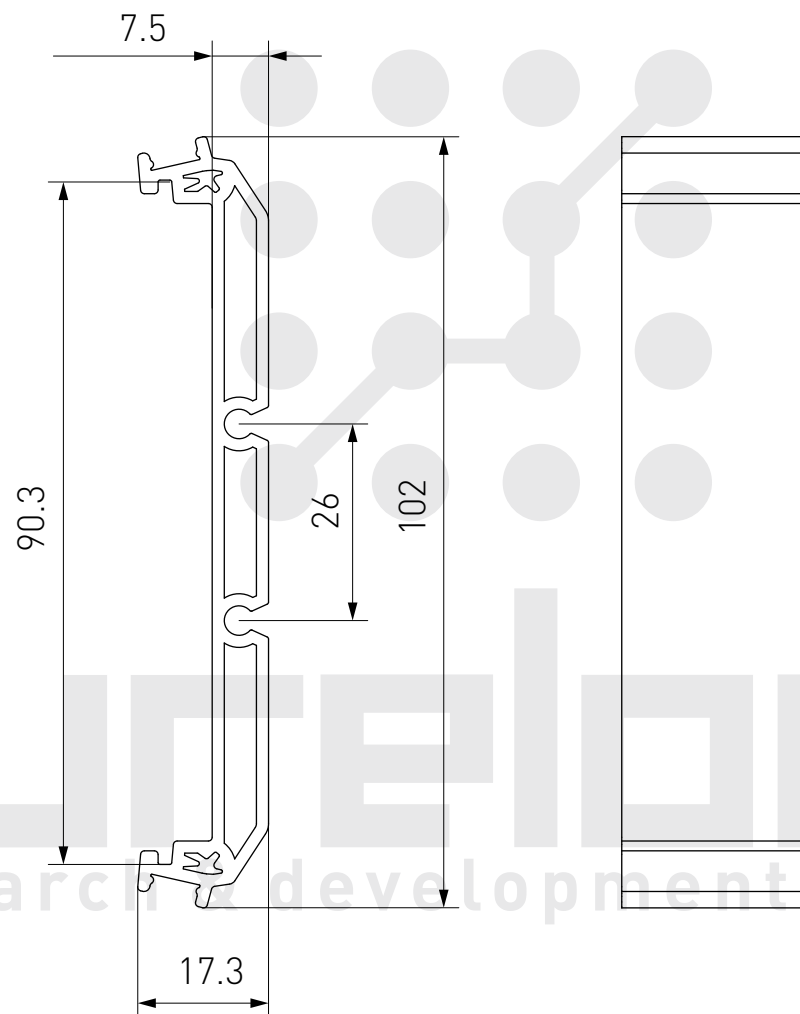

Профиль РСВ пластиковый UM72-C1

Профиль РСВ пластиковый UM72-U1

Профиль РСВ пластиковый UM72-C2

Профиль РСВ пластиковый UM72-U2

Профиль РСВ пластиковый UM80

Профиль РСВ пластиковый UM80-B

Профиль РСВ пластиковый UM90

Профиль РСВ пластиковый UM90-B

Профиль РСВ пластиковый UM90S

Профиль РСВ пластиковый UM90S-B

Профиль РСВ пластиковый UM100

Крепеж профиля UM100-D

purelogic
research & development

Крепеж на DIN-рейку UM100-E