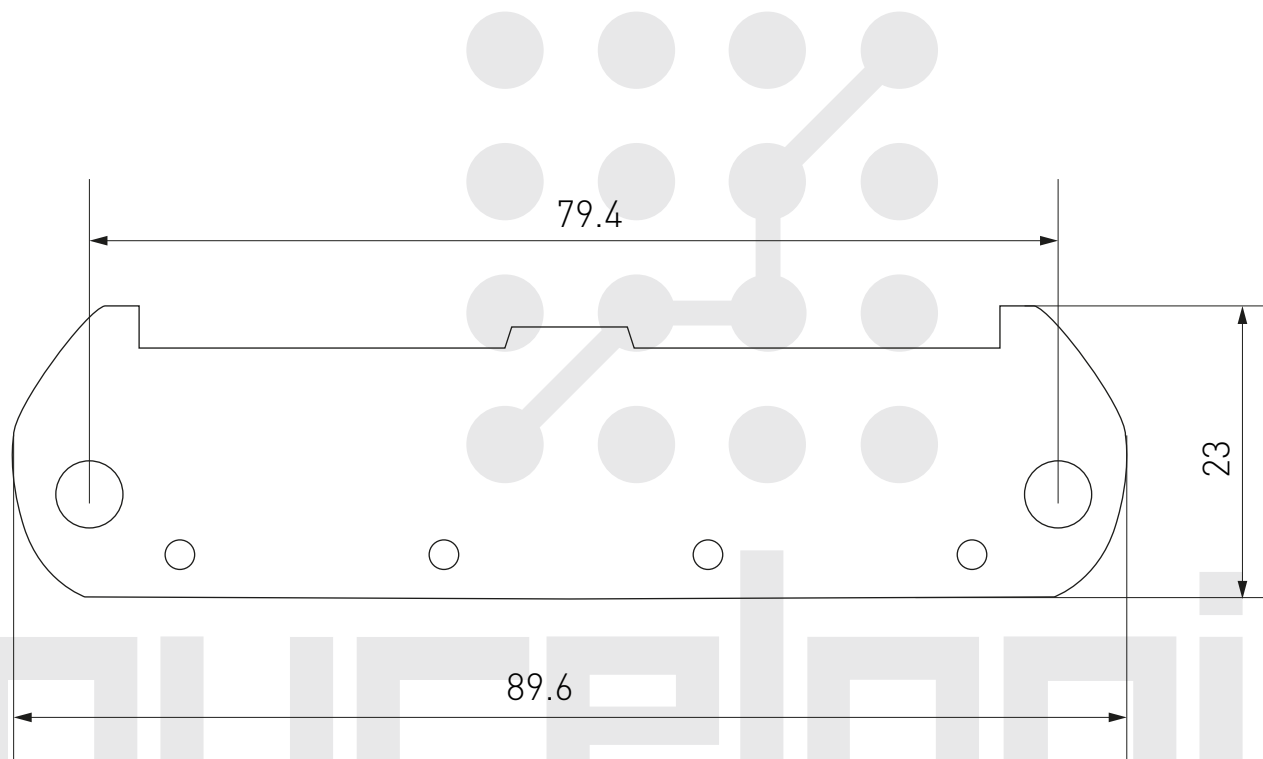

Заглушки левая+правая UM72-C