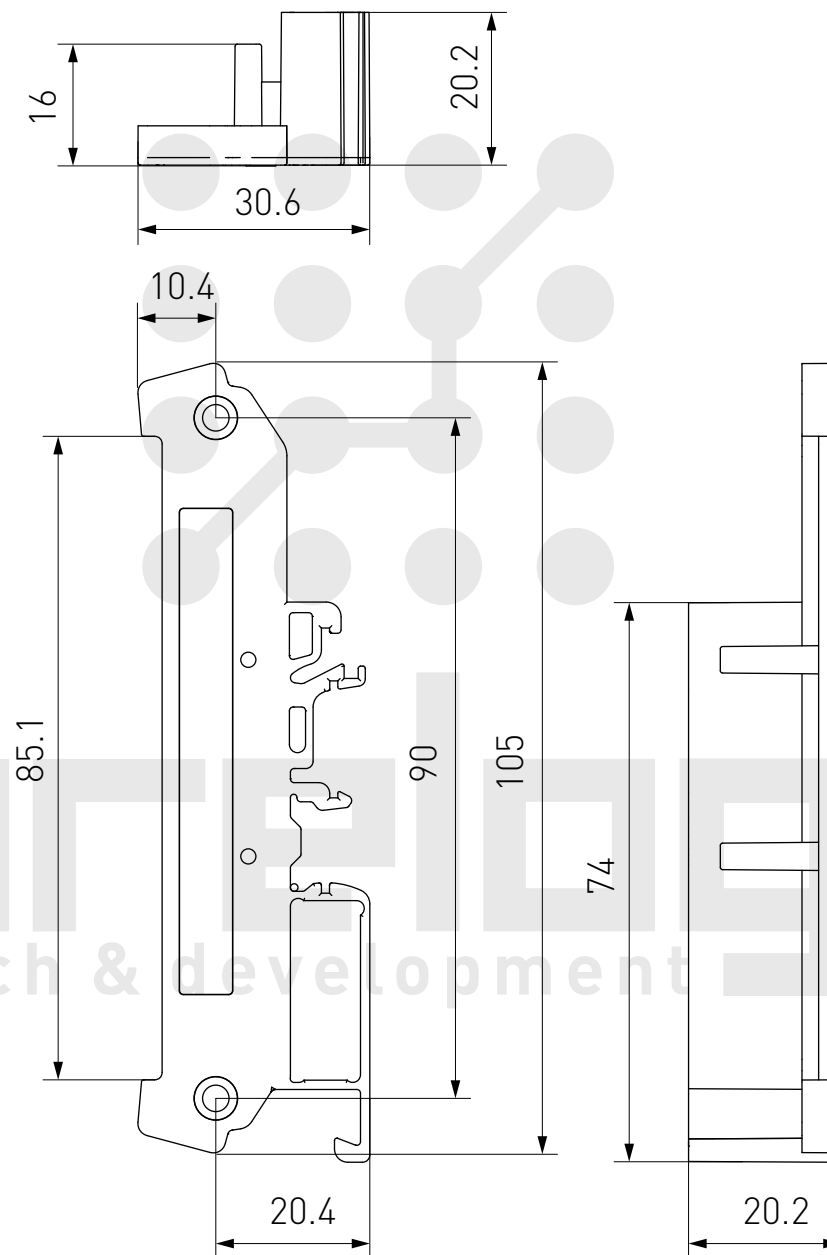

Профиль РСВ пластиковый UM72-C1

Профиль РСВ пластиковый UM72-U1

Профиль РСВ пластиковый UM72-C2

Профиль РСВ пластиковый UM72-U2

Профиль РСВ пластиковый UM80

Профиль РСВ пластиковый UM80-B

Профиль РСВ пластиковый UM90

Профиль РСВ пластиковый UM90-B

Профиль РСВ пластиковый UM90S

Профиль РСВ пластиковый UM90S-B

Профиль РСВ пластиковый UM100

Крепеж профиля UM100-D

purelogic
research & development

Крепеж на DIN-рейку UM100-E