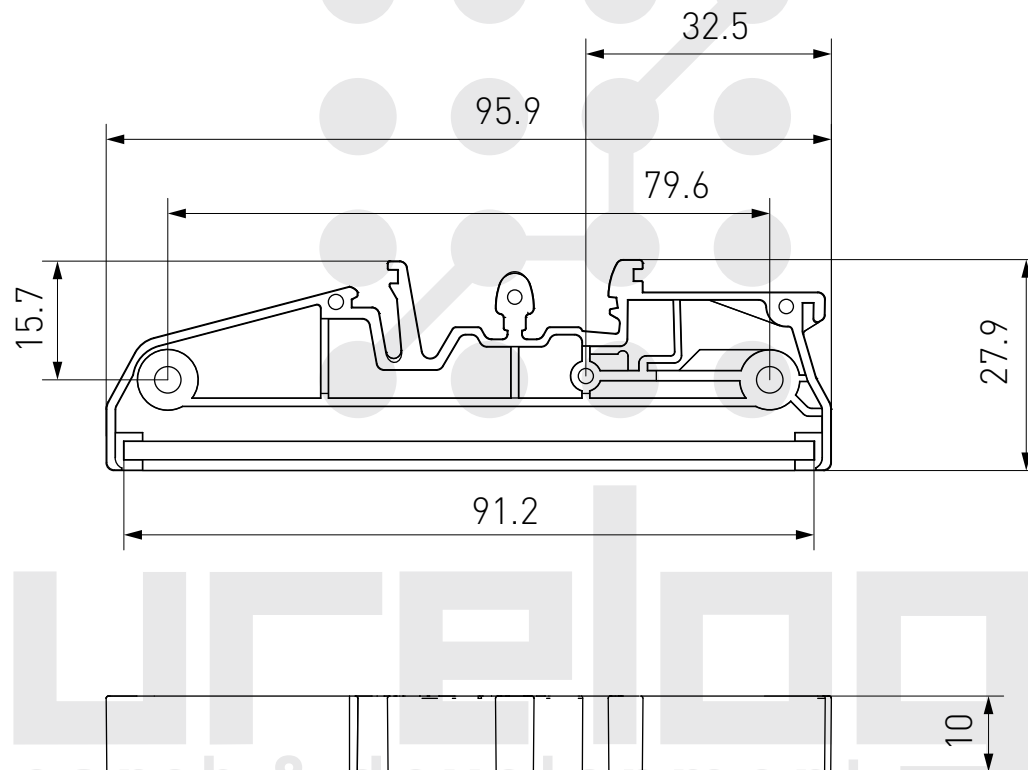

Профиль РСВ пластиковый UM72-C1

Профиль РСВ пластиковый UM72-U1

Профиль РСВ пластиковый UM72-C2

Профиль РСВ пластиковый UM72-U2

Профиль РСВ пластиковый UM80

Профиль РСВ пластиковый UM80-B

Профиль РСВ пластиковый UM90

Профиль РСВ пластиковый UM90-B

Профиль РСВ пластиковый UM90S

Профиль РСВ пластиковый UM90S-B

Профиль РСВ пластиковый UM100

Крепеж профиля UM100-D

purelogic
research & development

Крепеж на DIN-рейку UM100-E