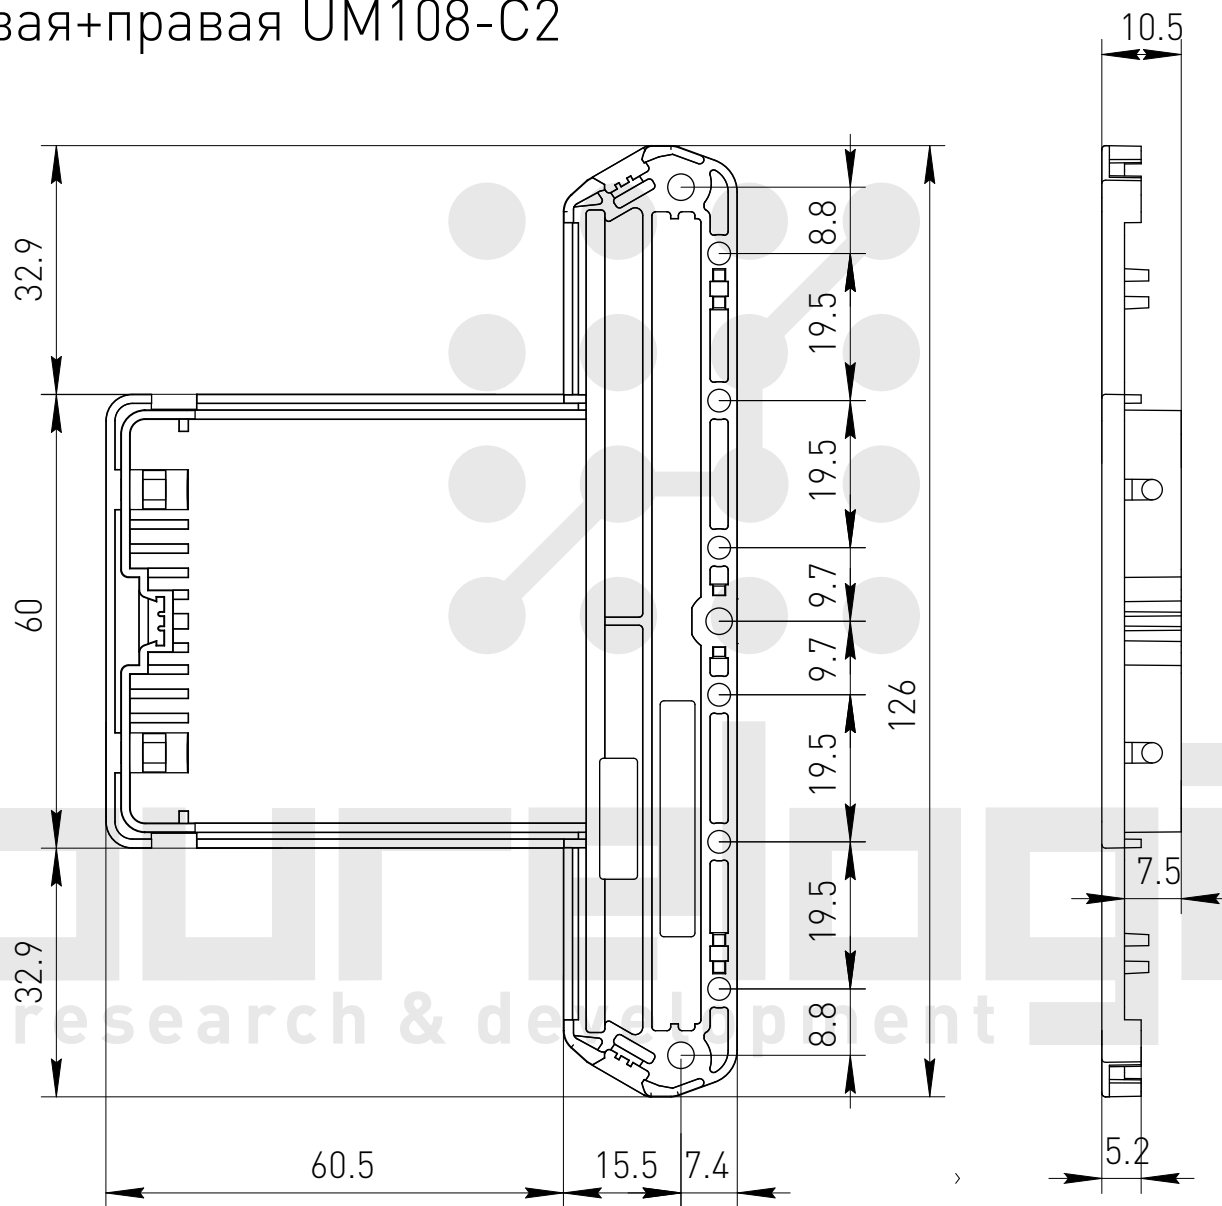

Заглушки левая+правая UM108-C2