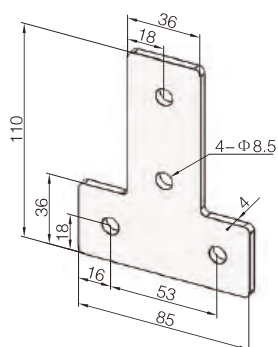

Схема сборки

Косынки жесткости. Угловая, Т-образная, крестовая - серия 40

Применение: наружное соединение алюминиевого профиля.

Особенности: высокая прочность соединения, удобный монтаж, широкий спектр применения.

Материал: цинкованная углеродистая сталь.

Угловая

Т-образная

Крестовая

Профиль	Наименование	Крепеж	Вес (гр)
Серия 40 (центральное отверстие 6.8 мм)	40LB		199
	40LB-D	4×D	272
Серия 40 (центральное отверстие 12 мм)	40LB		199
	40LB-E	4×E	277
	40LB-K	4×K	289
Серия 40 (центральное отверстие 6.8 мм)	40TB		171
	40TB-D	4×D	244
Серия 40 (центральное отверстие 12 мм)	40TB		171
	40TB-E	4×E	249
	40TB-K	4×K	260
Серия 40 (центральное отверстие 6.8 мм)	40SL		266
	40SL-D	4×D	376
Серия 40 (центральное отверстие 12 мм)	40SL		266
	40SL-E	4×E	383
	40SL-K	4×K	401