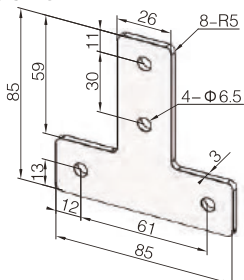

КАТАЛОГ ТОВАРОВ

Косынки жесткости
для алюминиевого
станочного профиля

Косынки жесткости. Угловая, Т-образная, крестовая - серия 30

Применение: наружное соединение алюминиевого профиля.

Особенности: высокая прочность соединения, удобный монтаж, широкий спектр применения.

Материал: цинкованная углеродистая сталь.

Угловая

Т-образная

Крестовая

Профиль	Наименование	Крепеж	Вес (гр)
Серия 30	30LB		84
	30LB-B	4×В	123
	30LB-C	4×С	126
	30TB		84
	30TB-B	4×В	123
	30TB-C	4×С	126
	30SL		120
	30SL-B	4×В	179
	30SL-C	4×С	184

Схема сборки

Косынки жесткости. Угловая, Т-образная, крестовая - серия 40

Применение: наружное соединение алюминиевого профиля.

Особенности: высокая прочность соединения, удобный монтаж, широкий спектр применения.

Материал: цинкованная углеродистая сталь.

Угловая

Т-образная

Крестовая

Профиль	Наименование	Крепеж	Вес (гр)
Серия 40 (центральное отверстие 6.8 мм)	40LB		199
	40LB-D	4×D	272
Серия 40 (центральное отверстие 12 мм)	40LB		199
	40LB-E	4×E	277
	40LB-K	4×K	289
Серия 40 (центральное отверстие 6.8 мм)	40TB		171
	40TB-D	4×D	244
Серия 40 (центральное отверстие 12 мм)	40TB		171
	40TB-E	4×E	249
	40TB-K	4×K	260
Серия 40 (центральное отверстие 6.8 мм)	40SL		266
	40SL-D	4×D	376
Серия 40 (центральное отверстие 12 мм)	40SL		266
	40SL-E	4×E	383
	40SL-K	4×K	401