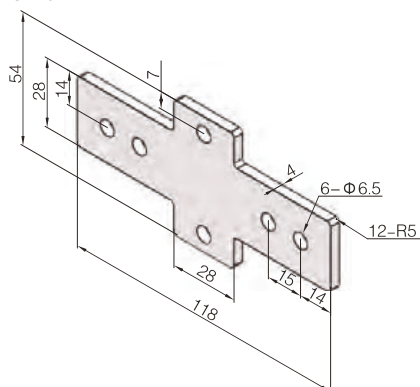

КАТАЛОГ ТОВАРОВ

Косынки жесткости
для алюминиевого
станочного профиля

Косынки жесткости. Угловая, Т-образная, крестовая - серия 30

Применение: наружное соединение алюминиевого профиля.

Особенности: высокая прочность соединения, удобный монтаж, широкий спектр применения.

Материал: цинкованная углеродистая сталь.

Угловая

Т-образная

Крестовая

Профиль	Наименование	Крепеж	Вес (гр)
Серия 30	30LB		84
	30LB-B	4×В	123
	30LB-C	4×С	126
	30TB		84
	30TB-B	4×В	123
	30TB-C	4×С	126
	30SL		120
	30SL-B	4×В	179
	30SL-C	4×С	184

Схема сборки

Косынки жесткости. Угловая, Т-образная, крестовая - серия 40

Применение: наружное соединение алюминиевого профиля.

Особенности: высокая прочность соединения, удобный монтаж, широкий спектр применения.

Материал: цинкованная углеродистая сталь.

Угловая

Т-образная

Крестовая

Профиль	Наименование	Крепеж	Вес (гр)
Серия 40 (центральное отверстие 6.8 мм)	40LB		199
	40LB-D	4×D	272
Серия 40 (центральное отверстие 12 мм)	40LB		199
	40LB-E	4×E	277
	40LB-K	4×K	289
Серия 40 (центральное отверстие 6.8 мм)	40TB		171
	40TB-D	4×D	244
Серия 40 (центральное отверстие 12 мм)	40TB		171
	40TB-E	4×E	249
	40TB-K	4×K	260
Серия 40 (центральное отверстие 6.8 мм)	40SL		266
	40SL-D	4×D	376
Серия 40 (центральное отверстие 12 мм)	40SL		266
	40SL-E	4×E	383
	40SL-K	4×K	401