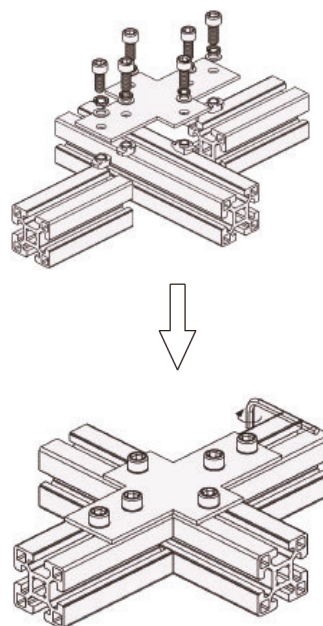

КАТАЛОГ ТОВАРОВ

Косынки жесткости
для алюминиевого
станочного профиля

Косынки жесткости. Угловая, Т-образная, крестовая - серия 30

Применение: наружное соединение алюминиевого профиля.

Особенности: высокая прочность соединения, удобный монтаж, широкий спектр применения.

Материал: цинкованная углеродистая сталь.

Угловая

Т-образная

Крестовая

Профиль	Наименование	Крепеж	Вес (гр)
Серия 30	30LB		84
	30LB-B	4×В	123
	30LB-C	4×С	126
	30TB		84
	30TB-B	4×В	123
	30TB-C	4×С	126
	30SL		120
	30SL-B	4×В	179
	30SL-C	4×С	184

Схема сборки

Косынки жесткости. Угловая, Т-образная, крестовая - серия 40

Применение: наружное соединение алюминиевого профиля.

Особенности: высокая прочность соединения, удобный монтаж, широкий спектр применения.

Материал: цинкованная углеродистая сталь.

Угловая

Т-образная

Крестовая

Профиль	Наименование	Крепеж	Вес (гр)
Серия 40 (центральное отверстие 6.8 мм)	40LB		199
	40LB-D	4×D	272
Серия 40 (центральное отверстие 12 мм)	40LB		199
	40LB-E	4×E	277
	40LB-K	4×K	289
Серия 40 (центральное отверстие 6.8 мм)	40TB		171
	40TB-D	4×D	244
Серия 40 (центральное отверстие 12 мм)	40TB		171
	40TB-E	4×E	249
	40TB-K	4×K	260
Серия 40 (центральное отверстие 6.8 мм)	40SL		266
	40SL-D	4×D	376
Серия 40 (центральное отверстие 12 мм)	40SL		266
	40SL-E	4×E	383
	40SL-K	4×K	401