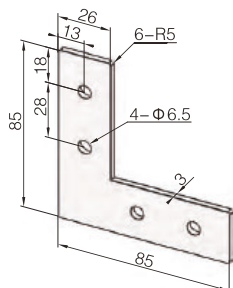

КАТАЛОГ ТОВАРОВ

Косынки жесткости
для алюминиевого
станочного профиля

Косынки жесткости. Угловая, Т-образная, крестовая - серия 30

Применение: наружное соединение алюминиевого профиля.

Особенности: высокая прочность соединения, удобный монтаж, широкий спектр применения.

Материал: цинкованная углеродистая сталь.

Угловая

Т-образная

Крестовая

Профиль	Наименование	Крепеж	Вес (гр)
Серия 30	30LB		84
	30LB-B	4×В	123
	30LB-C	4×С	126
	30TB		84
	30TB-B	4×В	123
	30TB-C	4×С	126
	30SL		120
	30SL-B	4×В	179
	30SL-C	4×С	184

Схема сборки

Косынки жесткости. Угловая, Т-образная, крестовая - серия 40

Применение: наружное соединение алюминиевого профиля.

Особенности: высокая прочность соединения, удобный монтаж, широкий спектр применения.

Материал: цинкованная углеродистая сталь.

Угловая

Т-образная

Крестовая

Профиль	Наименование	Крепеж	Вес (гр)
Серия 40 (центральное отверстие 6.8 мм)	40LB		199
	40LB-D	4×D	272
Серия 40 (центральное отверстие 12 мм)	40LB		199
	40LB-E	4×E	277
	40LB-K	4×K	289
Серия 40 (центральное отверстие 6.8 мм)	40TB		171
	40TB-D	4×D	244
Серия 40 (центральное отверстие 12 мм)	40TB		171
	40TB-E	4×E	249
	40TB-K	4×K	260
Серия 40 (центральное отверстие 6.8 мм)	40SL		266
	40SL-D	4×D	376
Серия 40 (центральное отверстие 12 мм)	40SL		266
	40SL-E	4×E	383
	40SL-K	4×K	401