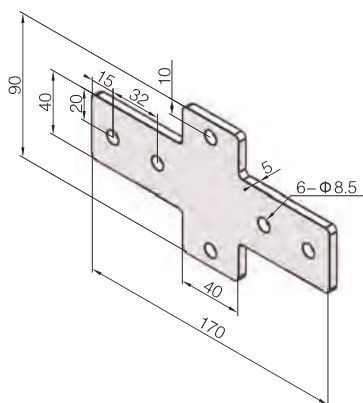

Схема сборки

Косынки жесткости. Угловая, Т-образная, крестовая - серия 40

Применение: наружное соединение алюминиевого профиля.

Особенности: высокая прочность соединения, удобный монтаж, широкий спектр применения.

Материал: цинкованная углеродистая сталь.

Угловая

Т-образная

Крестовая

Профиль	Наименование	Крепеж	Вес (гр)
Серия 40 (центральное отверстие 6.8 мм)	40LB		199
	40LB-D	4×D	272
Серия 40 (центральное отверстие 12 мм)	40LB		199
	40LB-E	4×E	277
	40LB-K	4×K	289
Серия 40 (центральное отверстие 6.8 мм)	40TB		171
	40TB-D	4×D	244
Серия 40 (центральное отверстие 12 мм)	40TB		171
	40TB-E	4×E	249
	40TB-K	4×K	260
Серия 40 (центральное отверстие 6.8 мм)	40SL		266
	40SL-D	4×D	376
Серия 40 (центральное отверстие 12 мм)	40SL		266
	40SL-E	4×E	383
	40SL-K	4×K	401

Косынки жесткости. Угловая, Т-образная, крестовая - серия 30

Применение: наружное соединение алюминиевого профиля.

Особенности: высокая прочность соединения, удобный монтаж, широкий спектр применения.

Материал: цинкованная углеродистая сталь.

Угловая

Т-образная

Профиль	Наименование	Крепеж	Вес (гр)
Серия 45	45LB		242
	45LB-E	4×E	320
	45LB-S	4×S	330
	45TB		211
	45TB-E	4×E	289
	45TB-S	4×S	299
	45SL		330
	45SL-E	4×E	447
	45SL-S	4×S	463

Крестовая

8 (800) 555-63-74 бесплатные звонки по РФ
+7 (473) 204-51-56 Воронеж
+7 (495) 505-63-74 Москва