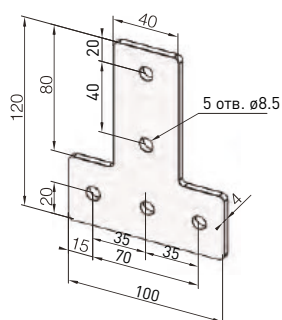

Схема сборки

Косынки жесткости. Угловая, Т-образная, крестовая - серия 40

Применение: наружное соединение алюминиевого профиля.

Особенности: высокая прочность соединения, удобный монтаж, широкий спектр применения.

Материал: цинкованная углеродистая сталь.

Угловая

Т-образная

Крестовая

Профиль	Наименование	Крепеж	Вес (гр)
Серия 40 (центральное отверстие 6.8 мм)	40LB		199
	40LB-D	4×D	272
Серия 40 (центральное отверстие 12 мм)	40LB		199
	40LB-E	4×E	277
	40LB-K	4×K	289
Серия 40 (центральное отверстие 6.8 мм)	40TB		171
	40TB-D	4×D	244
Серия 40 (центральное отверстие 12 мм)	40TB		171
	40TB-E	4×E	249
	40TB-K	4×K	260
Серия 40 (центральное отверстие 6.8 мм)	40SL		266
	40SL-D	4×D	376
Серия 40 (центральное отверстие 12 мм)	40SL		266
	40SL-E	4×E	383
	40SL-K	4×K	401

Косынки жесткости. Угловая, Т-образная, крестовая - серия 30

Применение: наружное соединение алюминиевого профиля.

Особенности: высокая прочность соединения, удобный монтаж, широкий спектр применения.

Материал: цинкованная углеродистая сталь.

Угловая

Т-образная

Профиль	Наименование	Крепеж	Вес (гр)
Серия 45	45LB		242
	45LB-E	4×E	320
	45LB-S	4×S	330
	45TB		211
	45TB-E	4×E	289
	45TB-S	4×S	299
	45SL		330
	45SL-E	4×E	447
	45SL-S	4×S	463

Крестовая

8 (800) 555-63-74 бесплатные звонки по РФ
+7 (473) 204-51-56 Воронеж
+7 (495) 505-63-74 Москва